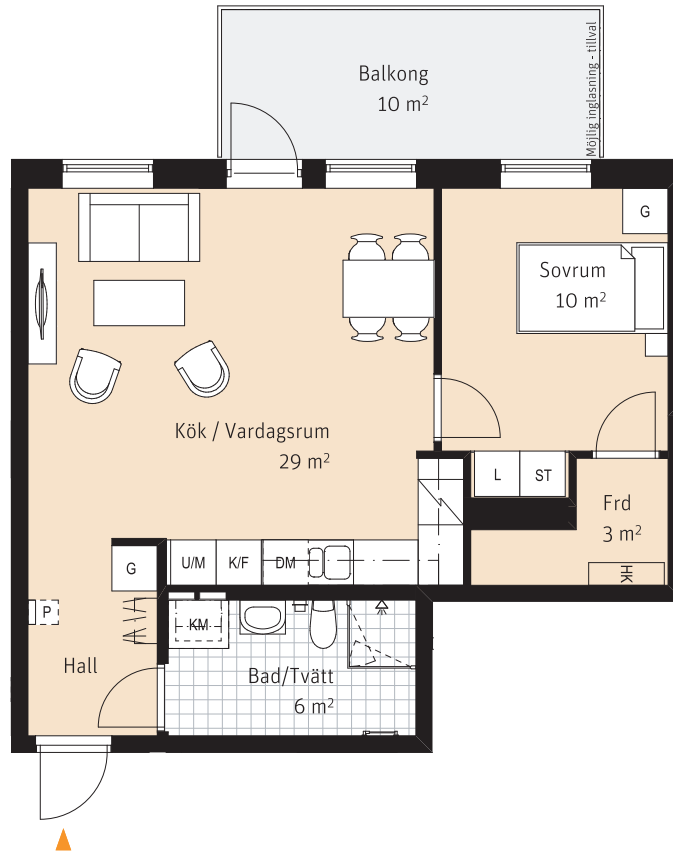

# 2 Rok, ca 55 m<sup>2</sup>

Lgh 2403

K/F Kyl/ frys

Inbyggnadshäll

U/M Ugn och mikro i högskåp

DM Diskmaskin

--- Överskåp

K/M Kombimaskin

G Garderob

ST Städskåp

L Linneskåp

Klk Klädkammare

Sits som tillval

Kapphylla

Handdukstork

HK Hylla med klädstång

Frd Förråd

Inspektionslucka

RUMSHÖJD:  
Ca. 2,5m

LÄGENHETSNUMRERING

1 1 01  
Husnr Våning Lägenhet

SKALA 1:100