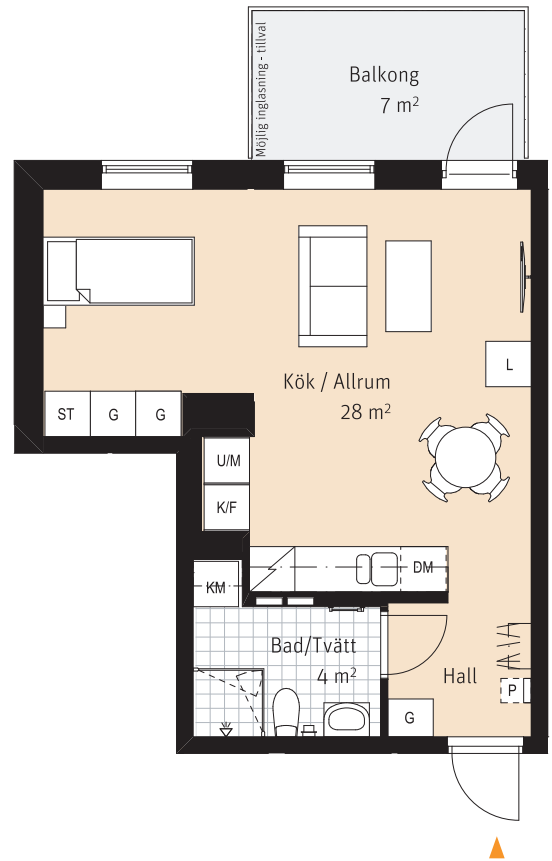

2 Rok, ca 38 m²

Lgh 2402

Alternativ planlösning

- | | | | |
|-----|-------------------------|-----|-------------|
| K/F | Kyl/ frys | K/M | Kombimaskin |
| | Inbyggnadshäll | G | Garderob |
| U/M | Ugn och mikro i högskåp | ST | Städskap |
| DM | Diskmaskin | L | Linneskåp |
| --- | Överskåp | | |

- | | |
|--|------------------|
| | Sits som tillval |
| | Kapphylla |
| | Handdukstork |
| | Inspektionslucka |

RUMSHÖJD:
Ca. 2.5m

LÄGENHETSNUMRERING

1	1	01
Husnr	Våning	Lägenhet

SKALA 1:100