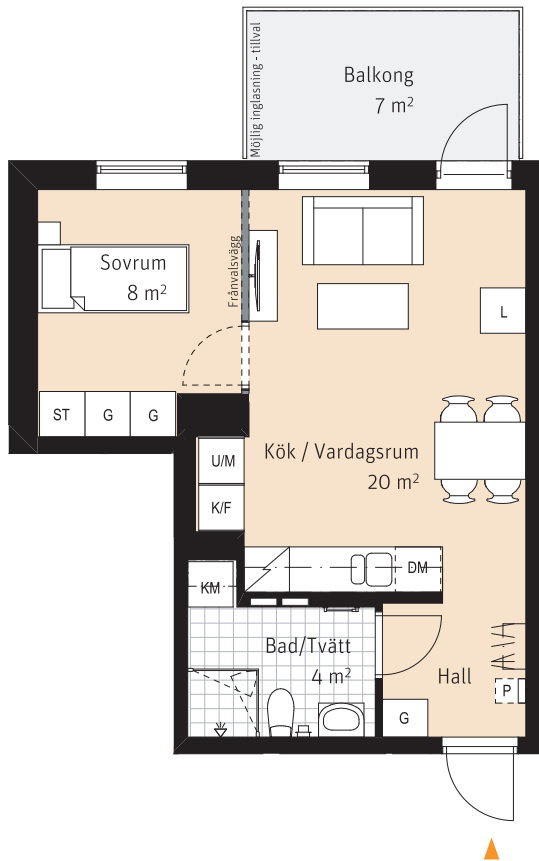

2 Rok, ca 38 m²

Lgh 2402

Alternativ planlösning

- | | | | |
|-----|-------------------------|-----|-------------|
| K/F | Kyl/ frys | K/M | Kombimaskin |
| | Inbyggnadshäll | G | Garderob |
| U/M | Ugn och mikro i högskåp | ST | Städskap |
| DM | Diskmaskin | L | Linneskåp |
| --- | Överskåp | | |

- | | |
|--|------------------|
| | Sits som tillval |
| | Kapphylla |
| | Handdukstork |
| | Inspektionslucka |

RUMSHÖJD:
Ca. 2.5m

LÄGENHETSNUMRERING

1	1	01
Husnr	Våning	Lägenhet

SKALA 1:100