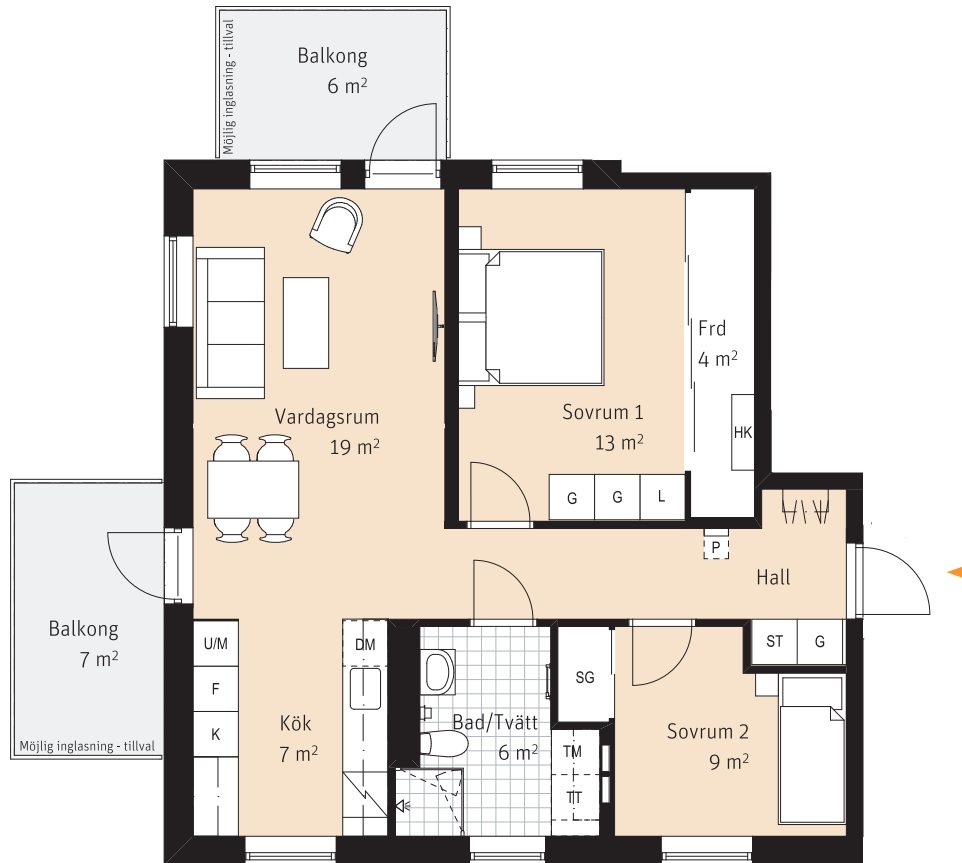

3 Rok, ca 69 m²

Lgh 2401

K	Kyl	TM	Tvättmaskin		Sits som tillval
F	Frys	TT	Torktumlare		Kapphylla
	Inbyggnadshäll	G	Garderob		Handdukstork
U/M	Ugn och mikro i högskåp	ST	Städsåp	SG	Skjuddörrsgarderob
DM	Diskmaskin	L	Linneskåp	HK	Hylla med klädstång
- - -	Överskåp	Frd	Förråd		Inspektionsslucka

RUMSHÖJD:
Ca. 2,5m

LÄGENHETSNUMRERING

1	1	01
Husnr	Våning	Lägenhet

SKALA 1:100