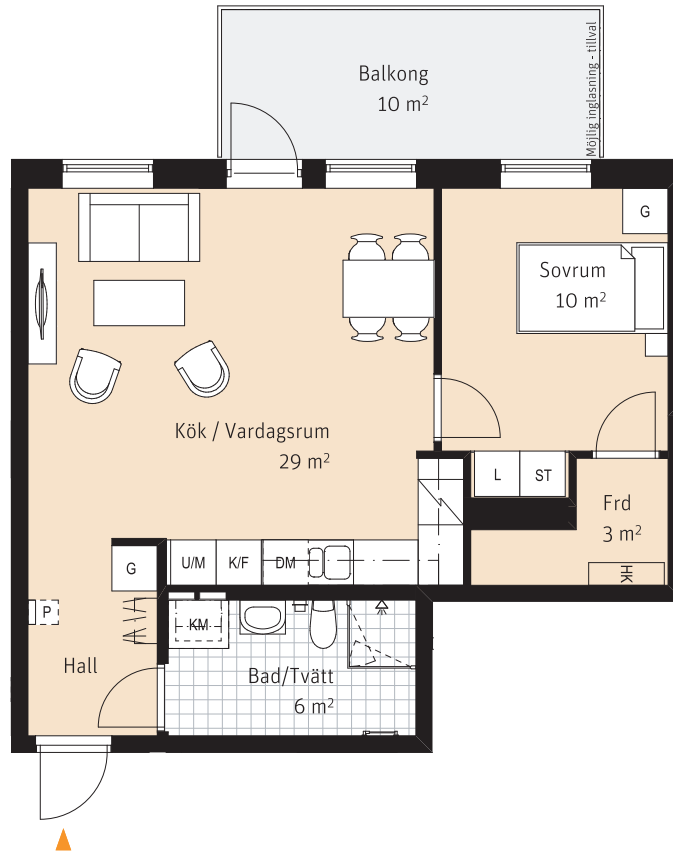

# 2 Rok, ca 55 m<sup>2</sup>

Lgh 2303

K/F Kyl/ frys

Inbyggnadshäll

U/M Ugn och mikro i högskåp

DM Diskmaskin

--- Överskåp

K/M Kombimaskin

G Garderob

ST Städskåp

L Linneskåp

Klk Klädkammare

Sits som tillval

Kapphylla

Handdukstork

HK Hylla med klädstång

Frd Förråd

Inspektionslucka

RUMSHÖJD:  
Ca. 2,5m

LÄGENHETSNUMRERING

1 1 01  
Husnr Våning Lägenhet

SKALA 1:100