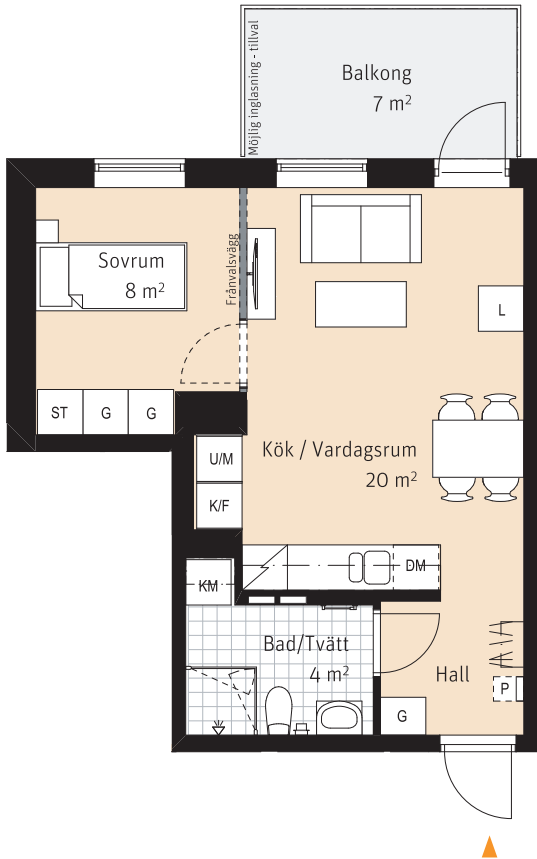

2 Rok, ca 38 m²

Lgh 2302

Alternativ planlösning

K/F	Kyl/ frys	K/M	Kombimaskin
	Inbyggnadshäll	G	Garderob
U/M	Ugn och mikro i högskåp	ST	Städskap
DM	Diskmaskin	L	Linneskåp
---	Överskåp		

	Sits som tillval
	Kapphylla
	Handdukstork
	Inspektionslucka

RUMSHÖJD:
Ca. 2,5m

LÄGENHETSNUMRERING

1	1	01
Husnr	Våning	Lägenhet

SKALA 1:100