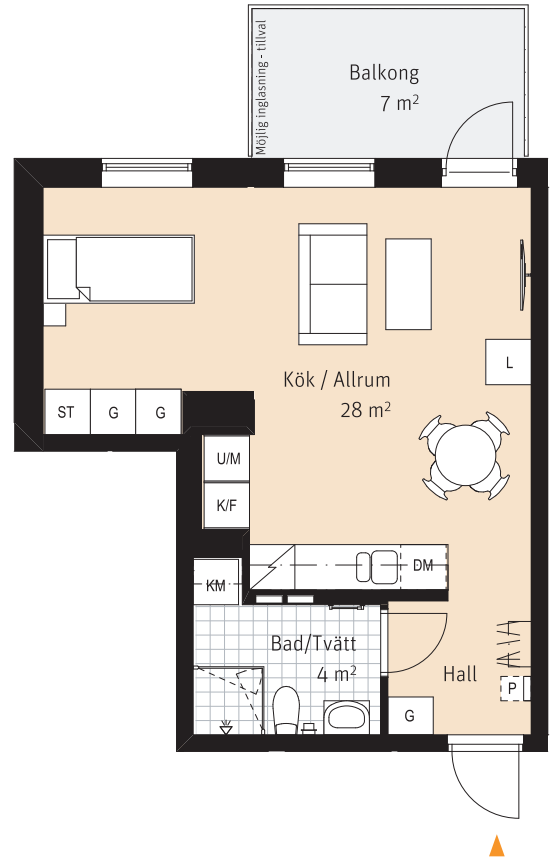

2 Rok, ca 38 m²

Lgh 2302

Alternativ planlösning

K/F	Kyl/ frys	K/M	Kombimaskin
	Inbyggnadshäll	G	Garderob
U/M	Ugn och mikro i högskåp	ST	Städskap
DM	Diskmaskin	L	Linneskåp
---	Överskåp		

	Sits som tillval
	Kapphylla
	Handdukstork
	Inspektionslucka

RUMSHÖJD:
Ca. 2,5m

LÄGENHETSNUMRERING

1	1	01
Husnr	Våning	Lägenhet

SKALA 1:100