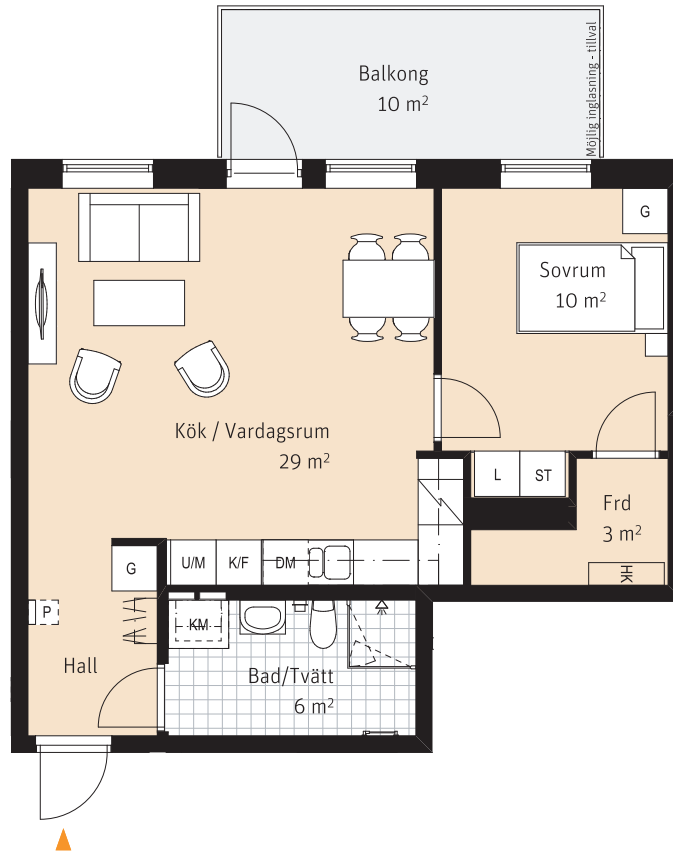

2 Rok, ca 55 m²

Lgh 2203

K/F Kyl/ frys

Inbyggnadshäll

U/M Ugn och mikro i högskåp

DM Diskmaskin

--- Överskåp

K/M Kombimaskin

G Garderob

ST Städskåp

L Linneskåp

Klk Klädkammare

Sits som tillval

Kapphylla

Handdukstork

HK Hylla med klädstång

Frd Förråd

Inspektionslucka

RUMSHÖJD:
Ca. 2,5m

LÄGENHETSNUMRERING

1 1 01
Husnr Våning Lägenhet

SKALA 1:100