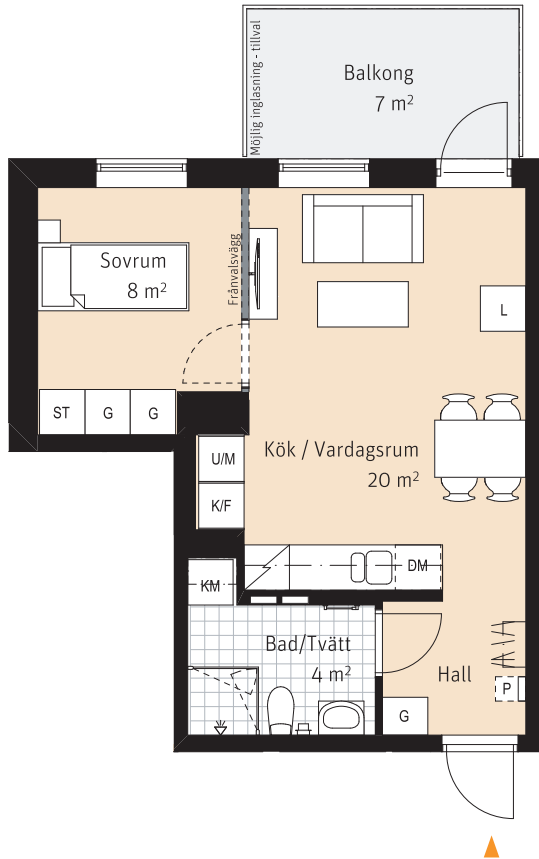

2 Rok, ca 38 m²

Lgh 2202

Alternativ planlösning

- | | | | |
|-----|-------------------------|-----|-------------|
| K/F | Kyl/ frys | K/M | Kombimaskin |
| | Inbyggnadshäll | G | Garderob |
| U/M | Ugn och mikro i högskåp | ST | Städskap |
| DM | Diskmaskin | L | Linneskåp |
| --- | Överskåp | | |

- | | |
|--|------------------|
| | Sits som tillval |
| | Kapphylla |
| | Handdukstork |
| | Inspektionslucka |

RUMSHÖJD:
Ca. 2.5m

LÄGENHETSNUMRERING

1	1	01
Husnr	Våning	Lägenhet

SKALA 1:100