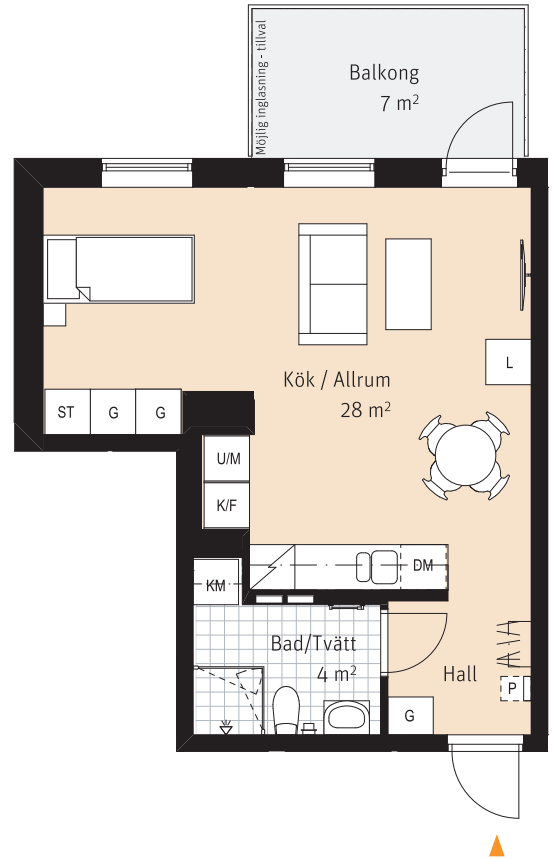

2 Rok, ca 38 m²

Lgh 2202

Alternativ planlösning

- | | | | |
|-----|-------------------------|-----|-------------|
| K/F | Kyl/ frys | K/M | Kombimaskin |
| | Inbyggnadshäll | G | Garderob |
| U/M | Ugn och mikro i högskåp | ST | Städskap |
| DM | Diskmaskin | L | Linneskåp |
| --- | Överskåp | | |

- | | |
|--|------------------|
| | Sits som tillval |
| | Kapphylla |
| | Handdukstork |
| | Inspektionslucka |

RUMSHÖJD:
Ca. 2.5m

LÄGENHETSNUMRERING

1	1	01
Husnr	Våning	Lägenhet

SKALA 1:100