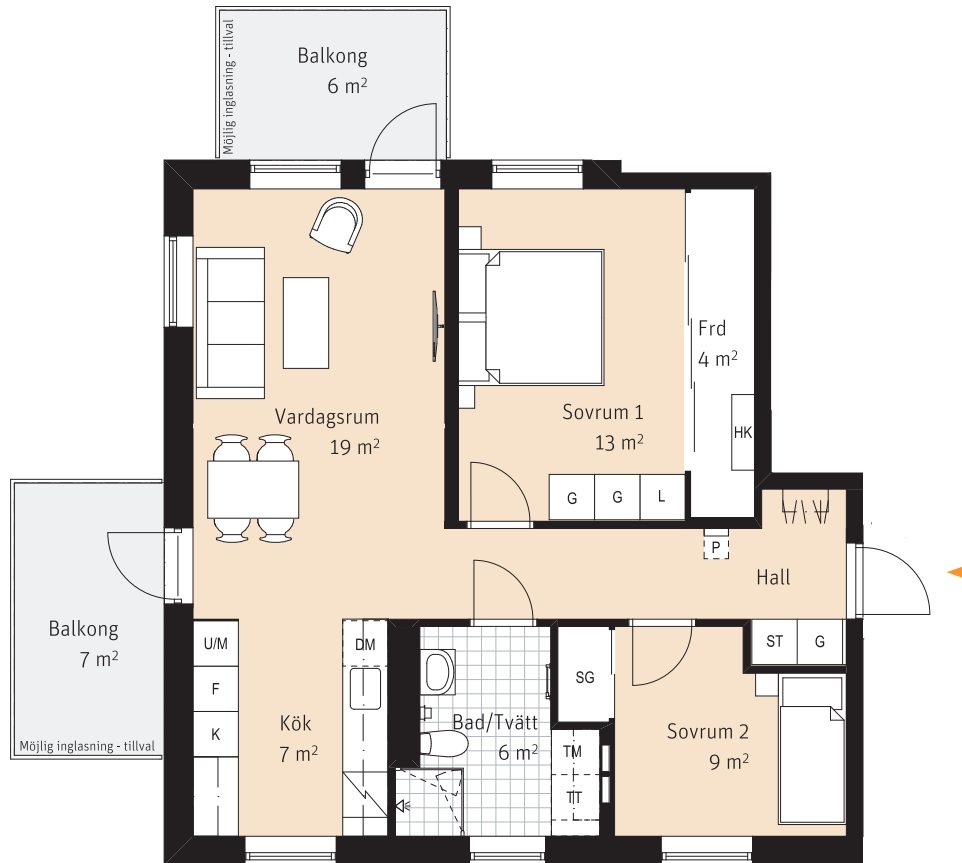

3 Rok, ca 69 m²

Lgh 2201

K	Kyl	TM	Tvättmaskin		Sits som tillval
F	Frys	TT	Torktumlare		Kapphylla
	Inbyggnadshäll	G	Garderob		Handdukstork
U/M	Ugn och mikro i högskåp	ST	Städsåp	SG	Skjuddörrsgarderob
DM	Diskmaskin	L	Linneskåp	HK	Hylla med klädstång
- - -	Överskåp	Frd	Förråd		Inspektionsslucka

RUMSHÖJD:
Ca. 2,5m

LÄGENHETSNUMRERING

1	1	01
Husnr	Våning	Lägenhet

SKALA 1:100