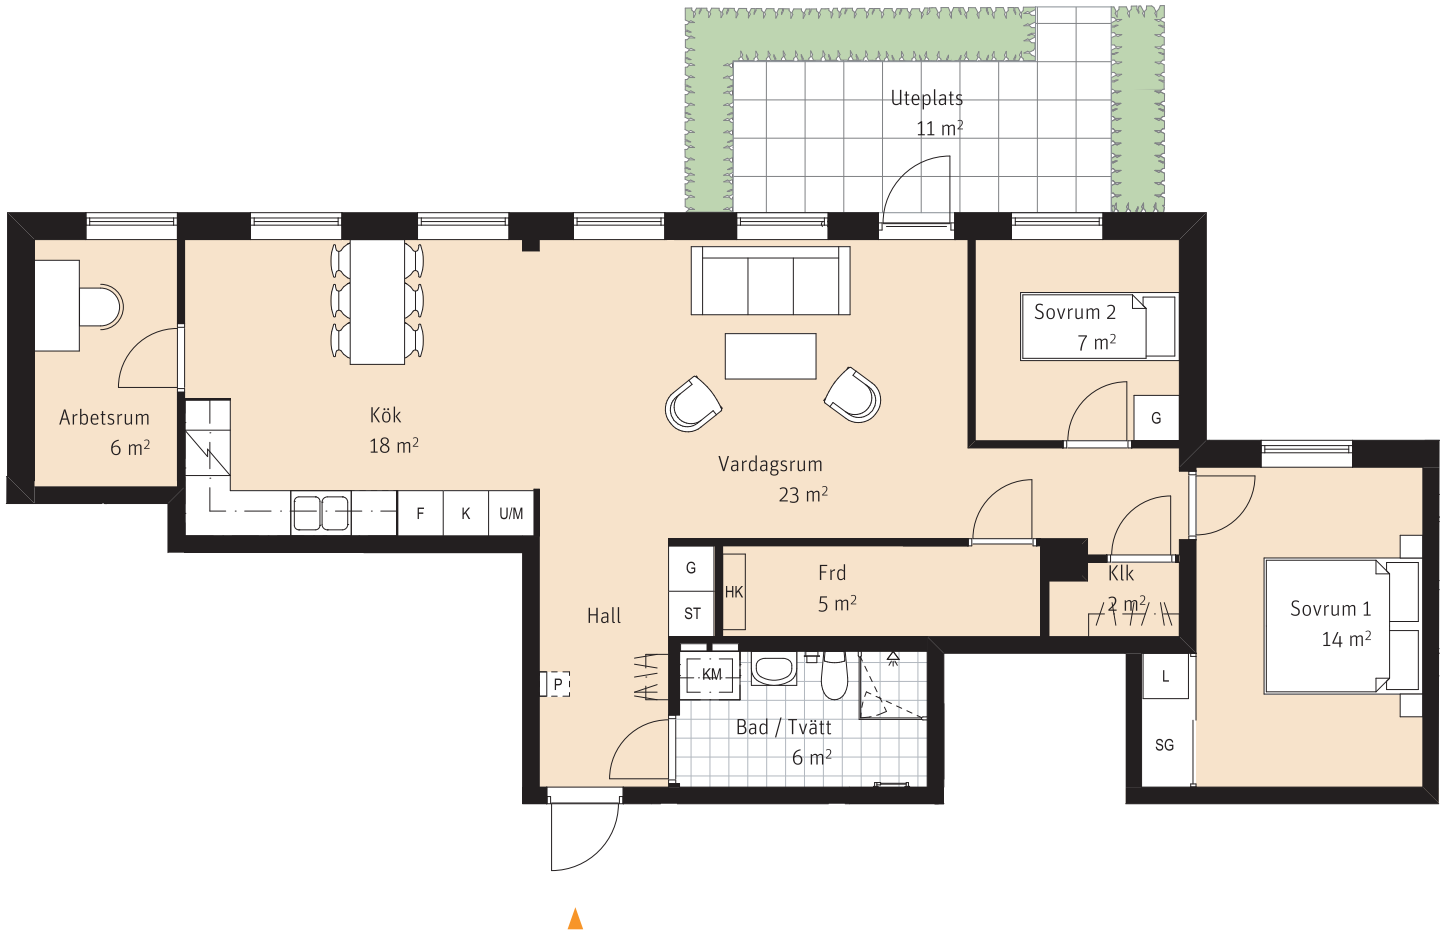

4 Rok, ca 94 m²

Lgh 2102

K	Kyl	TM	Tvättmaskin	[P]	Sits som tillval
F	Frys	TT	Torktumlare	[K]	Kapphylla
[I]	Inbyggnadshäll	G	Garderob	[H]	Handdukstork
U/M	Ugn och mikro i högskåp	ST	Städskåp	SG	Skjuddörrsgarderob
DM	Diskmaskin	L	Linneskåp	HK	Hylla med klädstång
- - -	Överskåp	Klk	Klädkammare	[L]	Inspektionsslucka
		Frd	Förråd		

SKALA 1:100

RUMSHÖJD:
Ca. 2,5m

LÄGENHETSNUMRERING

1	1	01
Husnr	Våning	Lägenhet