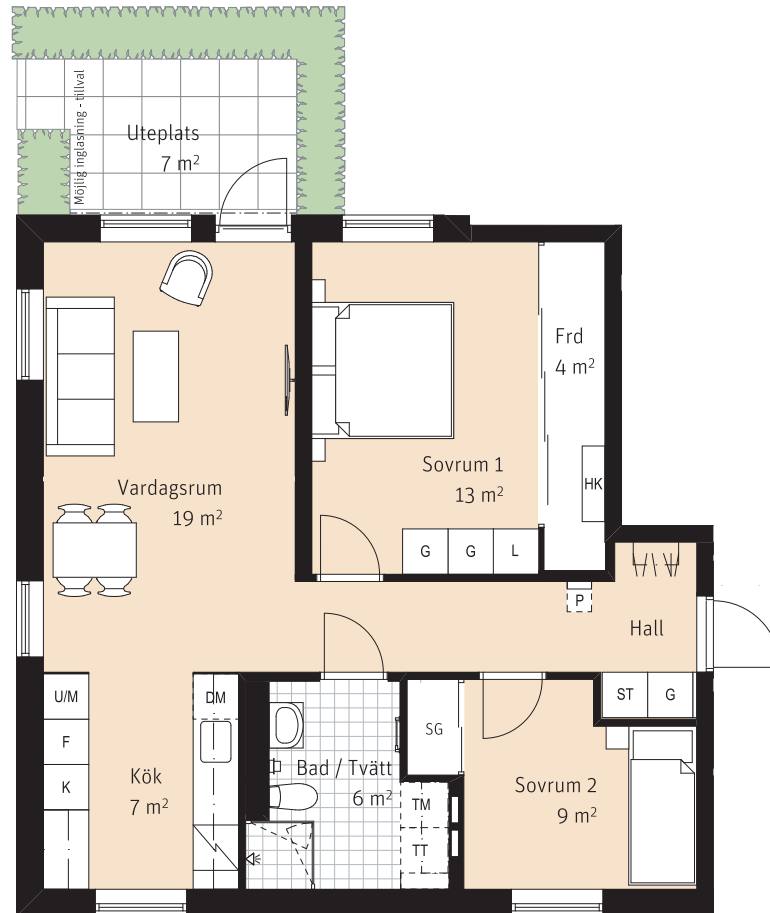

# 3 Rok, ca 69 m<sup>2</sup>

Lgh 2101

K	Kyl	TM	Tvättmaskin		Sits som tillval
F	Frys	TT	Torktumlare		Kapphylla
	Inbyggnadshäll	G	Garderob		Handdukstork
U/M	Ugn och mikro i högskåp	ST	Städsåp	SG	Skjuddörrsgarderob
DM	Diskmaskin	L	Linneskåp		Inspektionslucka
- - -	Överskåp	HK	Hylla med klädstång	Frd	Förråd

RUMSHÖJD:  
Ca. 2,5m

LÄGENHETSNUMRERING

1	1	01
Husnr	Våning	Lägenhet

SKALA 1:100