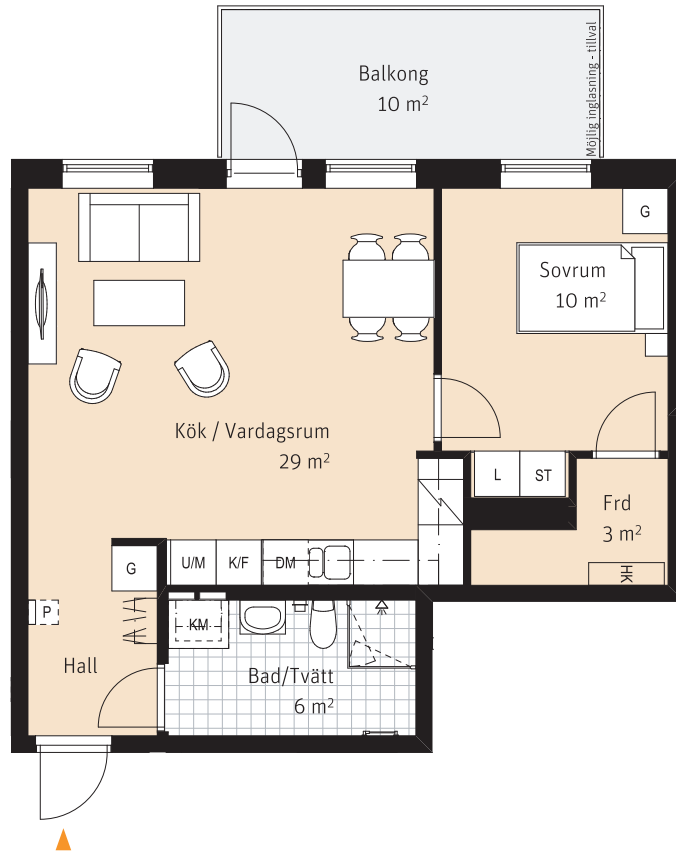

2 Rok, ca 55 m²

Lgh 1403

K/F Kyl/ frys

Inbyggnadshäll

U/M Ugn och mikro i högskåp

DM Diskmaskin

--- Överskåp

K/M Kombimaskin

G Garderob

ST Städskåp

L Linneskåp

Frd Förråd

Sits som tillval

Kapphylla

Handdukstork

HK Hylla med klädstång

Inspektionslucka

RUMSHÖJD:
Ca. 2,5m

LÄGENHETSNUMRERING

1 1 01
Husnr Våning Lägenhet

SKALA 1:100