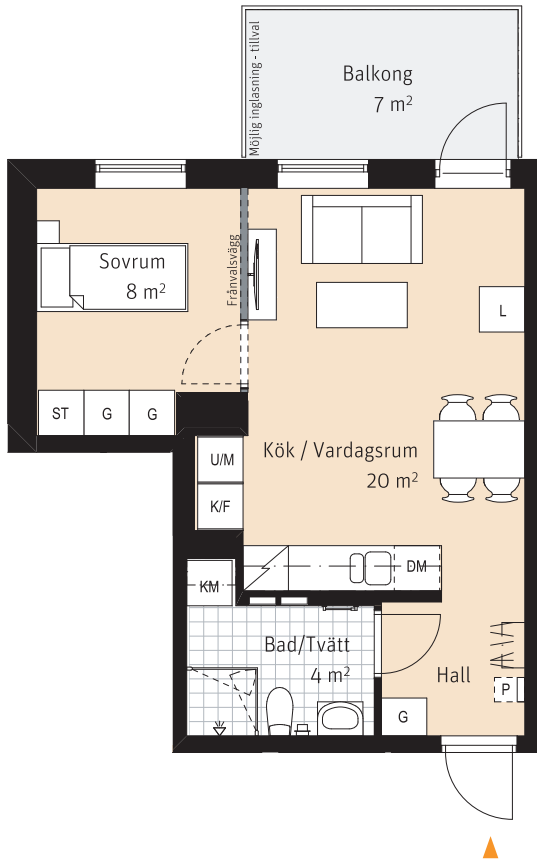

2 Rok, ca 38 m²

Lgh 1402

Alternativ planlösning

K/F	Kyl/ frysk	K/M	Kombimaskin
	Inbyggnadshäll	G	Garderob
U/M	Ugn och mikro i högskåp	ST	Städsåp
DM	Diskmaskin	L	Linneskåp
---	Överskåp		

	Sits som tillval
	Kapphylla
	Handdukstork
	Inspektionslucka

RUMSHÖJD:
Ca. 2,5m

LÄGENHETSNUMRERING

1	1	01
Husnr	Våning	Lägenhet

SKALA 1:100