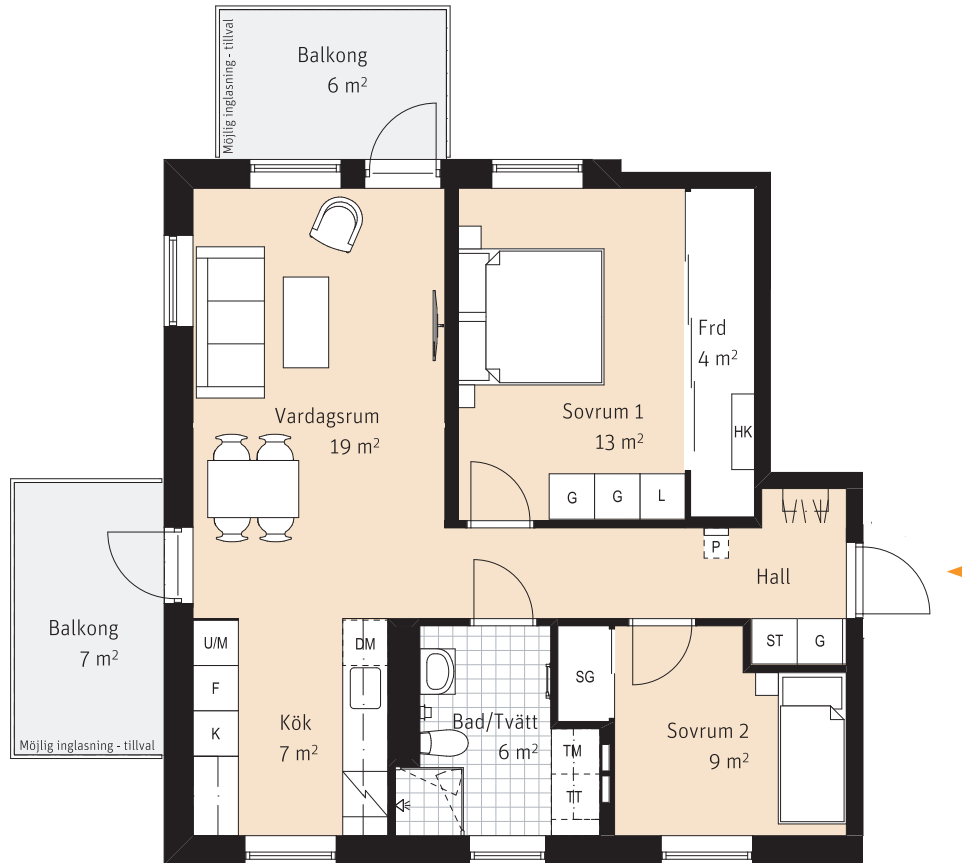

3 Rok, ca 69 m²

Lgh 1401

K	Kyl	TM	Tvättmaskin		Sits som tillval
F	Frys	TT	Torktumlare		Kapphylla
	Inbyggnadshäll	G	Garderob		Handdukstork
U/M	Ugn och mikro i högskåp	ST	Städsåp	HK	Hylla med klädstång
DM	Diskmaskin	L	Linneskåp		Inspektionslucka
- - -	Överskåp	Frd	Förråd		

RUMSHÖJD:
Ca. 2,5m

LÄGENHETSNUMRERING

1	1	01
Husnr	Våning	Lägenhet

SKALA 1:100