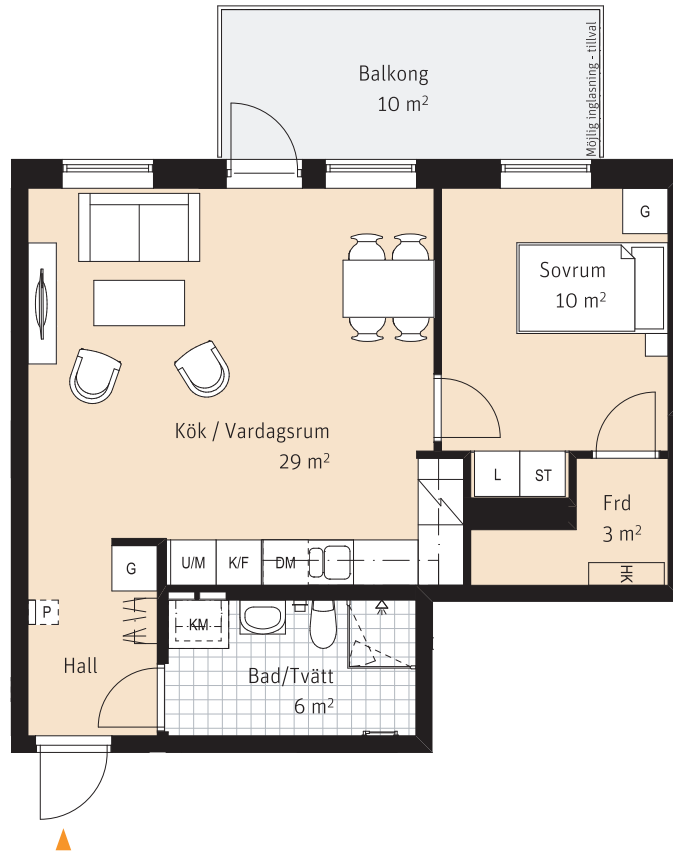

# 2 Rok, ca 55 m<sup>2</sup>

Lgh 1303

K/F Kyl/ frys

Inbyggnadshäll

U/M Ugn och mikro i högskåp

DM Diskmaskin

--- Överskåp

K/M Kombimaskin

G Garderob

ST Städskåp

L Linneskåp

Frd Förråd

Sits som tillval

Kapphylla

Handdukstork

HK Hylla med klädstång

Inspektionslucka

RUMSHÖJD:  
Ca. 2,5m

LÄGENHETSNUMRERING

1 1 01  
Husnr Våning Lägenhet

SKALA 1:100