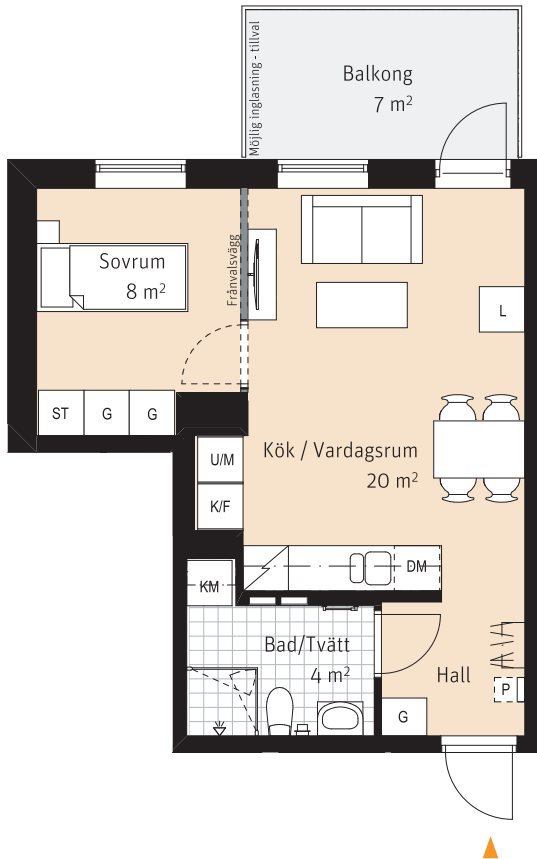

2 Rok, ca 38 m²

Lgh 1302

Alternativ planlösning

K/F	Kyl/ frys	K/M	Kombimaskin
	Inbyggnadshäll	G	Garderob
U/M	Ugn och mikro i högskåp	ST	Städsåp
DM	Diskmaskin	L	Linneskåp
---	Överskåp		

	Sits som tillval
	Kapphylla
	Handdukstork
	Inspektionslucka

RUMSHÖJD:
Ca. 2,5m

LÄGENHETSNUMRERING

1	1	01
Husnr	Våning	Lägenhet

SKALA 1:100