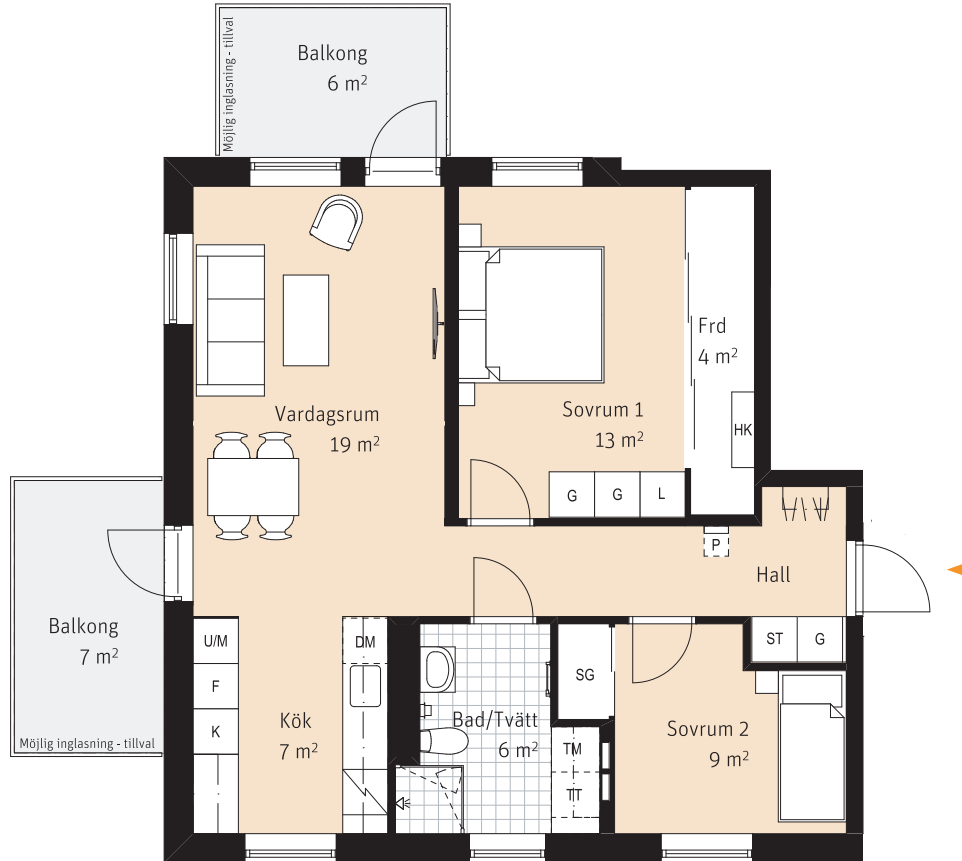

3 Rok, ca 69 m²

Lgh 1301

K	Kyl	TM	Tvättmaskin		Sits som tillval
F	Frys	TT	Torktumlare		Kapphylla
	Inbyggnadshäll	G	Garderob		Handdukstork
U/M	Ugn och mikro i högskåp	ST	Städskåp	HK	Hylla med klädstång
DM	Diskmaskin	L	Linneskåp		Inspektionslucka
- - -	Överskåp	Frd	Förråd		

RUMSHÖJD:
Ca. 2,5m

LÄGENHETSNUMRERING

1	1	01
Husnr	Våning	Lägenhet

SKALA 1:100