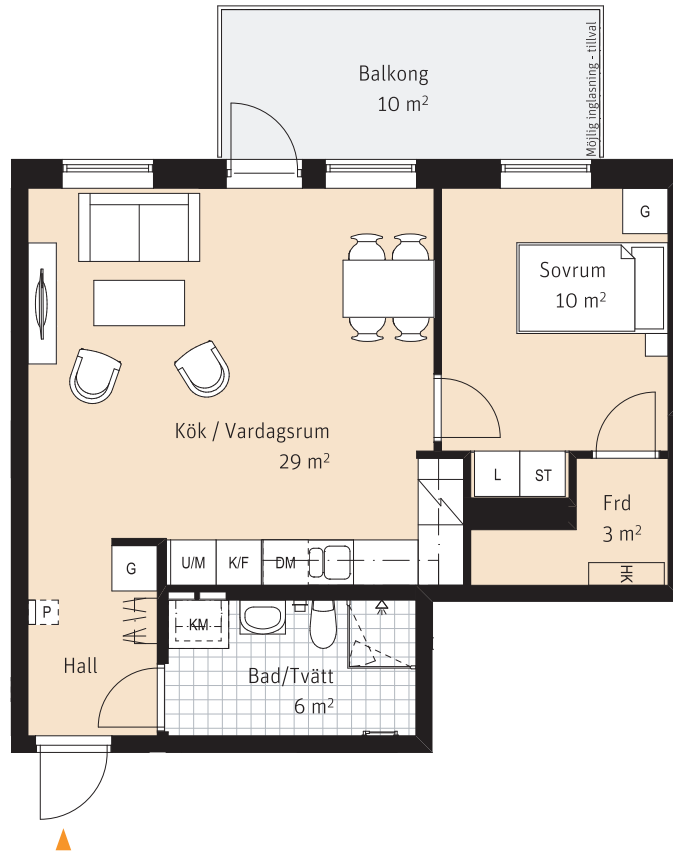

2 Rok, ca 55 m²

Lgh 1203

K/F Kyl/ frys

Inbyggnadshäll

U/M Ugn och mikro i högskåp

DM Diskmaskin

--- Överskåp

K/M Kombimaskin

G Garderob

ST Städskåp

L Linneskåp

Frd Förråd

Sits som tillval

Kapphylla

Handdukstork

HK Hylla med klädstång

Inspektionslucka

RUMSHÖJD:
Ca. 2,5m

LÄGENHETSNUMRERING

1 1 01
Husnr Våning Lägenhet

SKALA 1:100