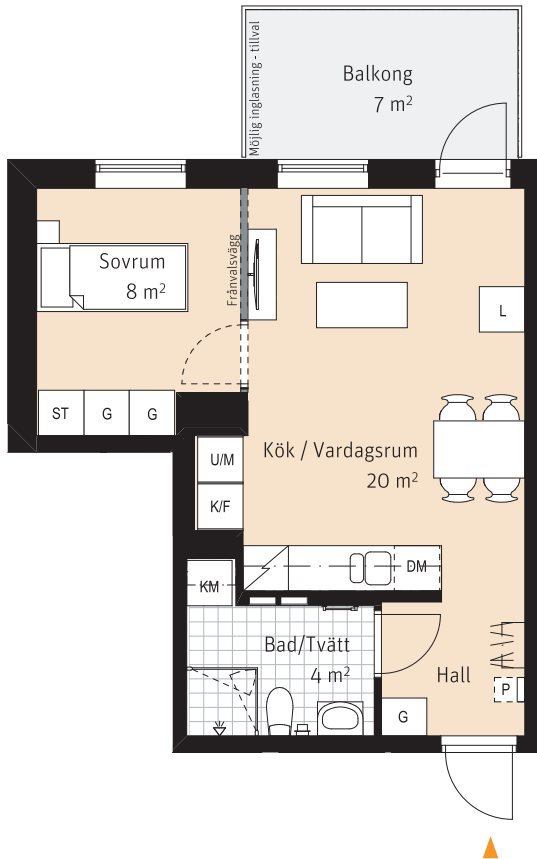

2 Rok, ca 38 m²

Lgh 1202

Alterntiv planlösning

K/F	Kyl/ frys	K/M	Kombimaskin
	Inbyggnadshäll	G	Garderob
U/M	Ugn och mikro i högskåp	ST	Städsåp
DM	Diskmaskin	L	Linneskåp
---	Överskåp		

	Sits som tillval
	Kapphylla
	Handdukstork
	Inspektionslucka

RUMSHÖJD:
Ca. 2,5m

LÄGENHETSNUMRERING

1	1	01
Husnr	Våning	Lägenhet

SKALA 1:100