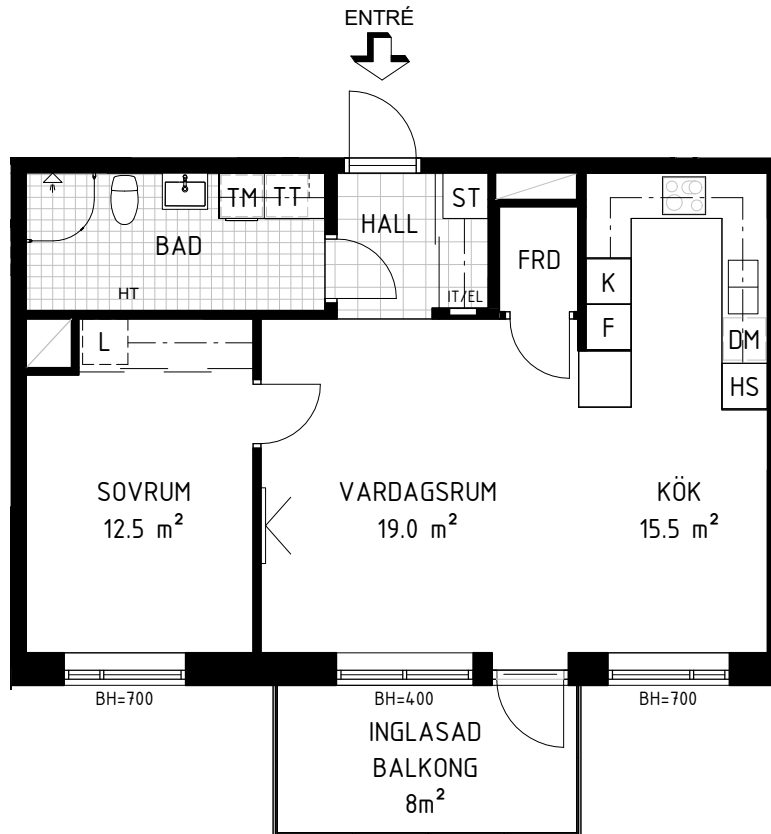

Bonum Brf Trollberget 2

2 Rum & Kök, 61 m²

Finns separat
säsongförråd

GARDEROB	INDUKTIONSHÄLL	DISKMASKIN	SCHAKT	BH BRÖSTNINGSHÖJD
SKJUTDÖRRGARDEROB	KYL	TVÄTTMASKIN	HÖGSKÅP MED UGN OCH MICRO	TVÄTTSTÄLL OCH SPEGEL OCH BELYSNING
ÖVERSKÅP I KÖK/BAD	FRYS	TORKTUMLARE	KLÄDKAMMARE	KOMMOD OCH SPEGEL MED BELYSNING
LINNE	KYL/FRYS	KOMBIVÄTTMASKIN	FÖRSTÄRKT VÄGG FÖR TV	ELCENTRAL/IT-SKÅP
	HANDDUKSTORK	STÄDSKÅP		INKLÄDNAD TAK