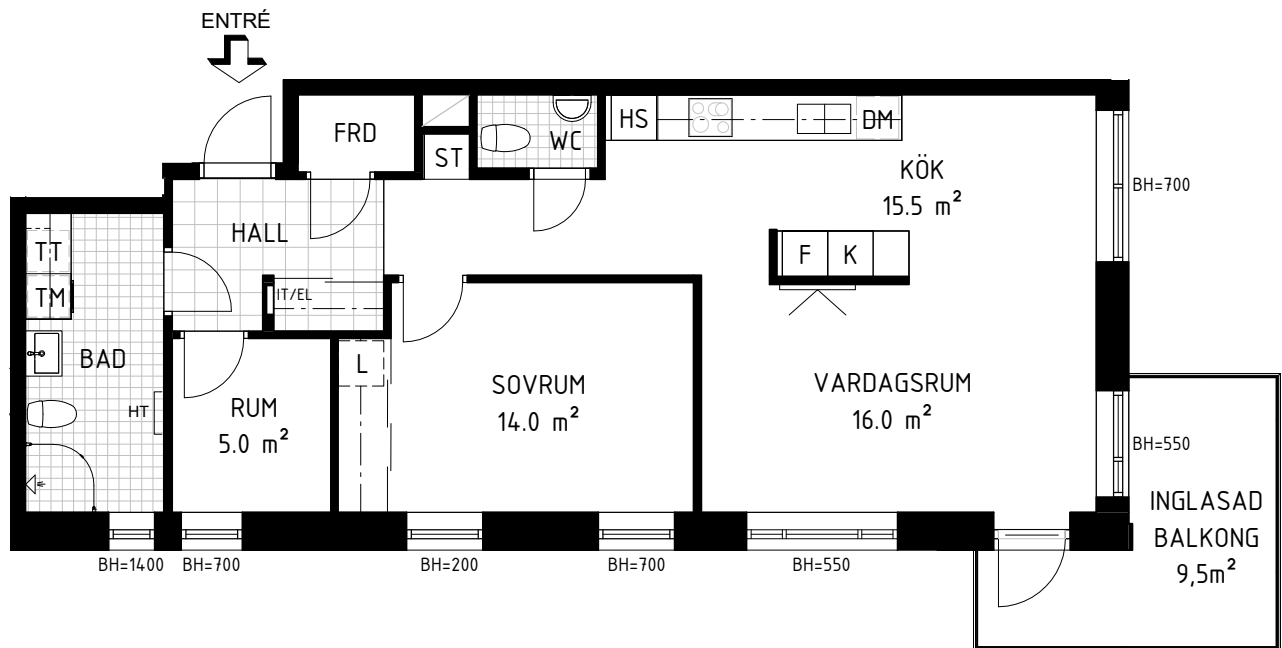

Bonum Brf Trollberget 2

3 Rum & Kök, 73 m²

Finns separat
säsongsförråd

GARDEROB	INDUKTIONSHÄLL	DISKMASKIN	SCHAKT	BH BRÖSTNINGSHÖJD
SKJUTDÖRRGARDEROB	KYL	TVÄTTMASKIN	HÖGSKÅP MED UGN OCH MICRO	TVÄTTSTÄLL OCH SPEGEL OCH BELYSNING
ÖVERSKÅP I KÖK/BAD	FRYS	TORKTUMLARE	KLK KLÄDKAMMARE	KOMMOD OCH SPEGEL MED BELYSNING
LINNE	KYL/FRYS	KOMBIVÄTTMASKIN	FÖRSTÄRKT VÄGG FÖR TV	ELCENTRAL/IT-SKÅP
	HT HANDDUKSTORK	STÄDSKÅP	INKLÄDNAD TAK	