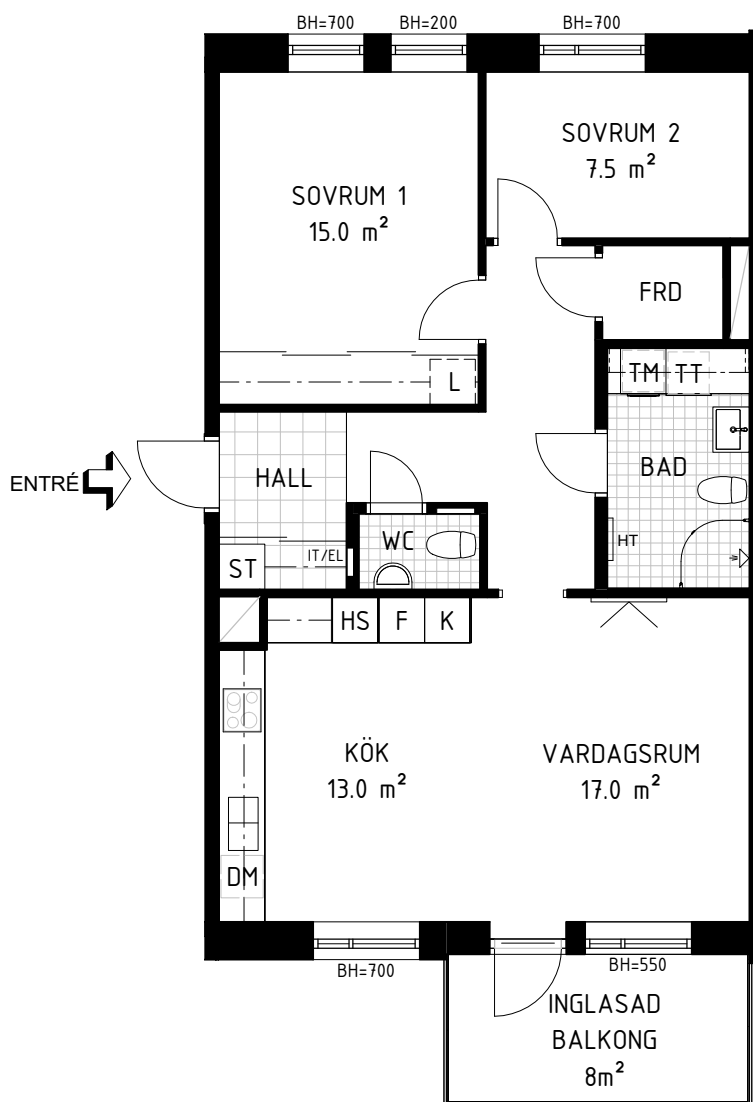

Bonum Brf Trollberget 2

3 Rum & Kök, 77,5 m²

- G GARDEROB
- SKJUTDÖRRGARDEROB
- ÖVERSKÅP I KÖK/BAD

- L LINNE
- ○ INDUKTIONSHÄLL
- K KYL
- F FRYS
- K/F KYL/FRYS
- DM DISKMASKIN
- TM TVÄTTMASKIN
- TT TORKTUMLARE
- KM KOMBITVÄTTMASKIN
- HT HANDDUKSTORK
- / SCHAKT
- HS HÖGSKÅP MED UGN OCH MICRO
- KLK KLÄDKAMMARE
- / FÖRSTÄRKT VÄGG FÖR TV
- ST STÄDSKÅP
- BH BRÖSTNINGSHÖJD
- / TVÄTTSTÄLL OCH SPEGEL OCH BELYSNING
- / KOMMOD OCH SPEGEL MED BELYSNING
- IT/EL ELCENTRAL/IT-SKÅP
- / INKLÄDNAD TAK

Finns separat
säsongsförråd

LGH NR:
4-0012

Reservation för ändringar förbehålles