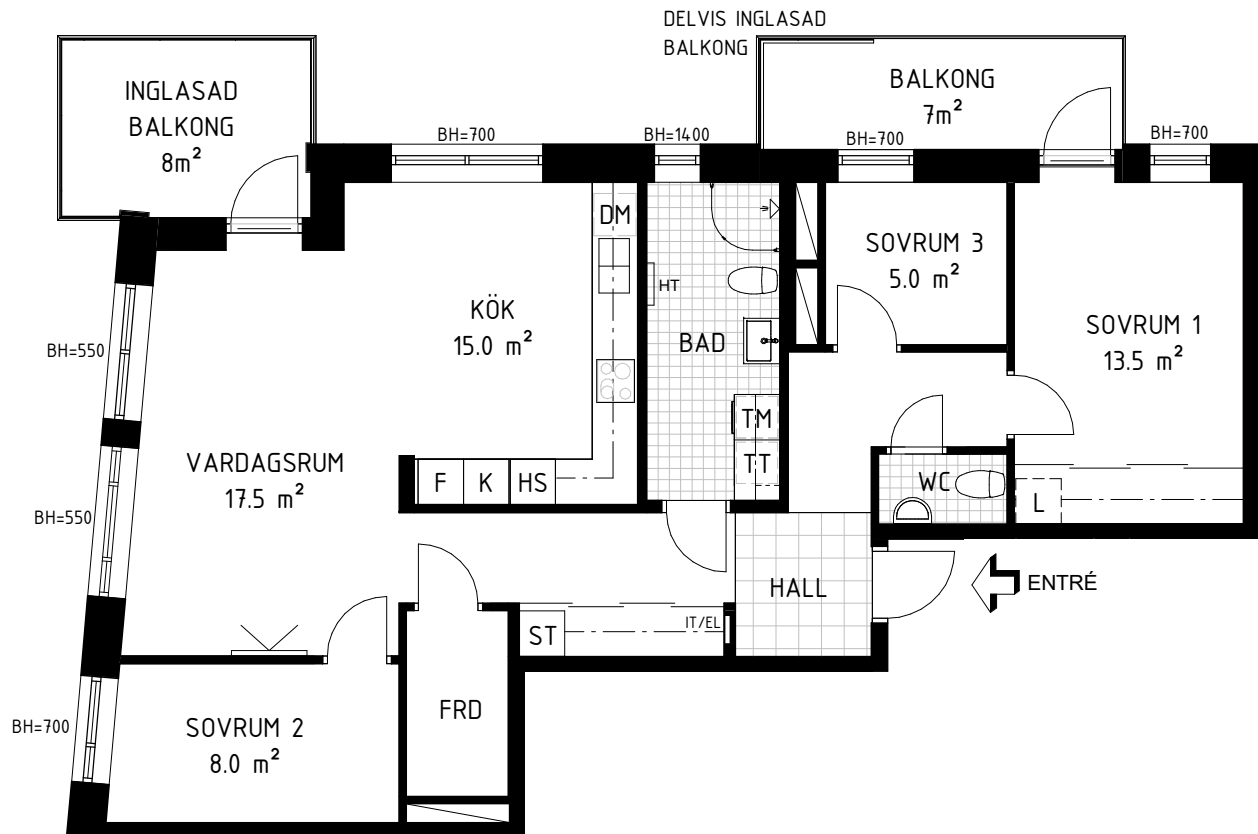

Bonum Brf Trollberget 2

4 Rum & Kök, 90 m²

Finns separat
säsongförråd

GARDEROB	INDUKTIONSHÄLL	DISKMASKIN	SCHAKT	BH BRÖSTNINGSHÖJD
SKJUTDÖRRGARDEROB	KYL	TVÄTTMASKIN	HÖGSKÅP MED UGN OCH MICRO	TVÄTTSTÄLL OCH SPEGEL OCH BELYSNING
ÖVERSKÅP I KÖK/BAD	FRYS	TORKTUMLARE	KLK KLÄDKAMMARE	KOMMOD OCH SPEGEL MED BELYSNING
LINNE	KYL/FRYS	KOMBIVÄTTMASKIN	FÖRSTÄRKT VÄGG FÖR TV	ELCENTRAL/IT-SKÅP
		HT HANDDUKSTORK	STÄDSKÅP	INKLÄDNAD TAK