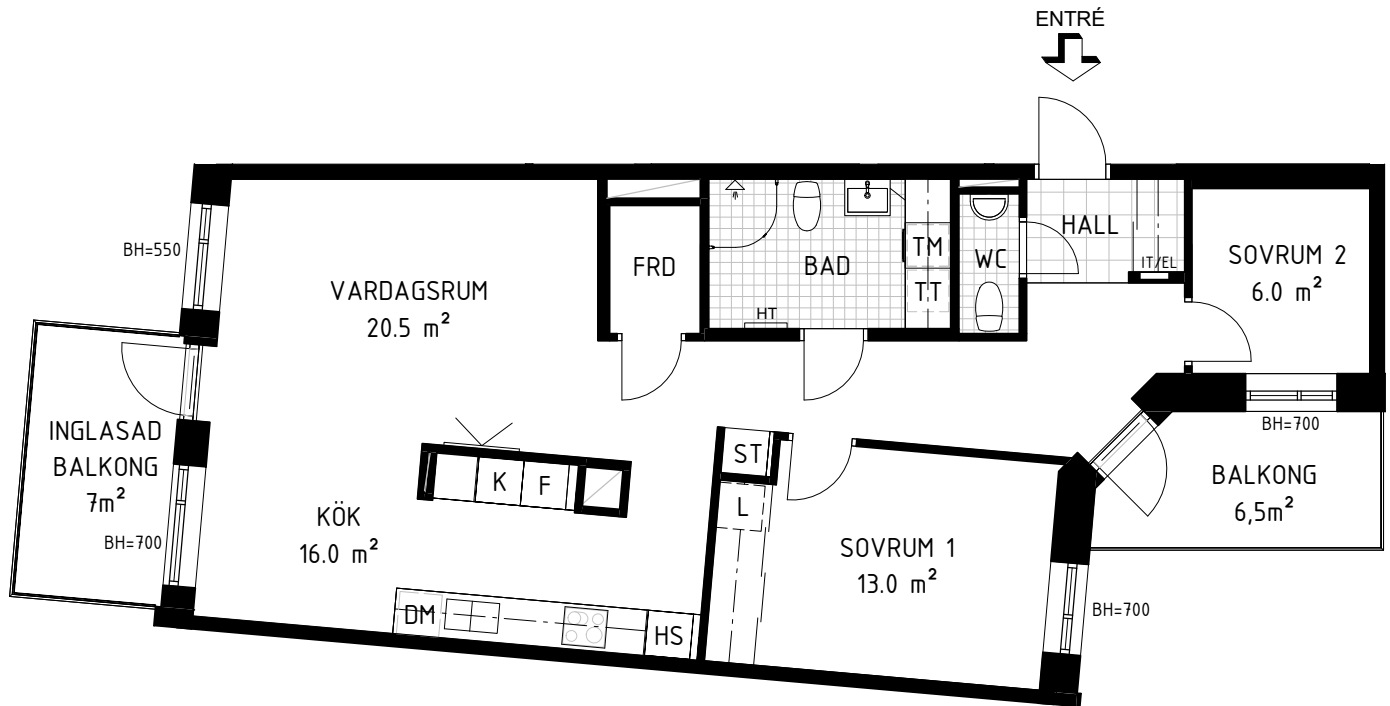

Bonum Brf Trollberget 2

3 Rum & Kök, 81 m²

Finns separat
säsongförråd

GARDEROB	INDUKTIONSHÄLL	DISKMASKIN	SCHAKT	BRÖSTNINGSHÖJD
SKJUTDÖRRGARDEROB	KYL	TVÄTTMASKIN	HÖGSKÅP MED UGN OCH MICRO	TVÄTTSTÄLL OCH SPEGEL OCH BELYSNING
ÖVERSKÅP I KÖK/BAD	FRYS	TORKTUMLARE	KLÄDKAMMARE	KOMMOD OCH SPEGEL MED BELYSNING
LINNE	KYL/FRYS	KOMBITVÄTTMASKIN	FÖRSTÄRKT VÄGG FÖR TV	ELCENTRAL/IT-SKÅP
		HANDDUKSTORK	STÄDSKÅP	INKLÄDNAD TAK