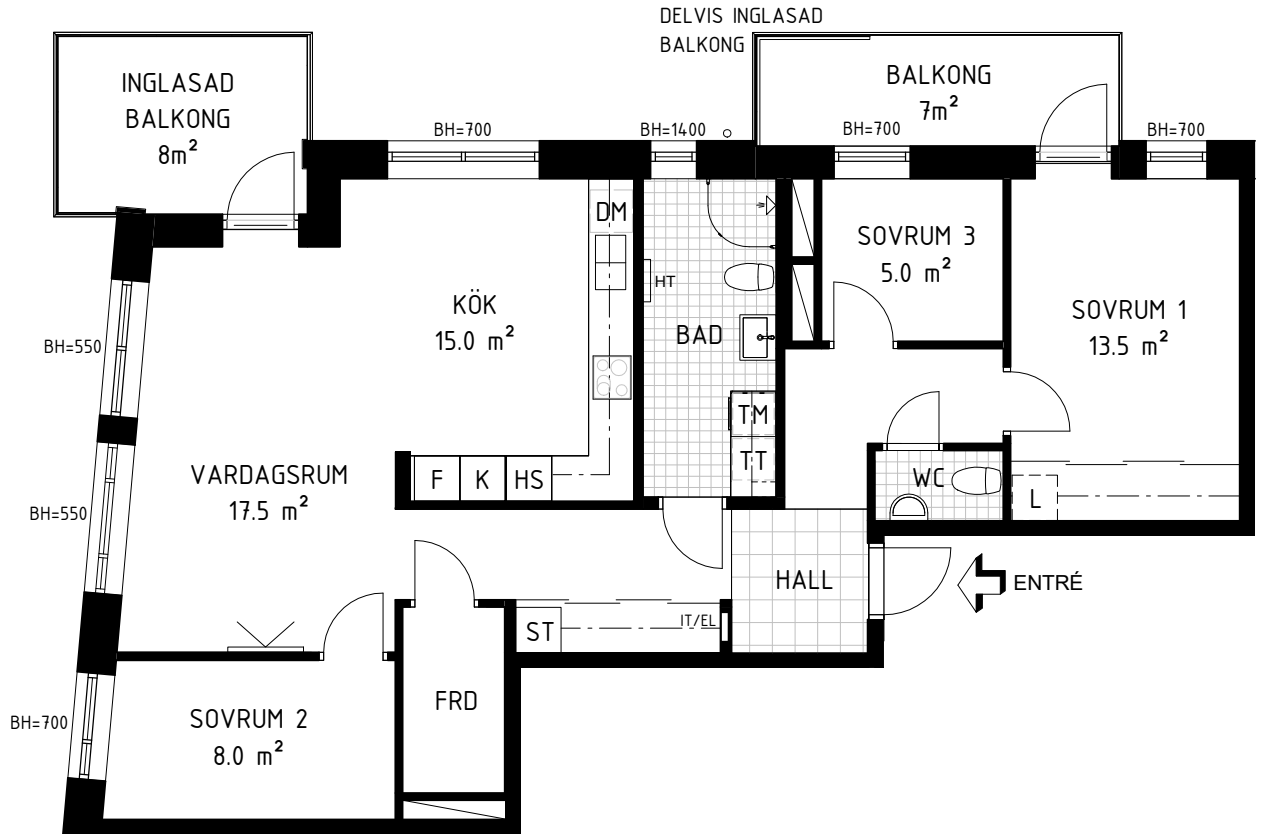

## 4 Rum & Kök, 90 m<sup>2</sup>

Finns separat  
säsongförråd

G GARDEROB	INDUKTIONSHÄLL	DM DISKMASKIN	SCHAKT	BH BRÖSTNINGSHÖJD
SKJUTDÖRRGARDEROB	K KYL	TM TVÄTTMASKIN	HS HÖGSKÅP MED UGN OCH MICRO	TVÄTTSTÄLL OCH SPEGEL OCH BELYSNING
ÖVERSKÅP I KÖK/BAD	F FRYS	TT TORKTUMLARE	KLK KLÄDKAMMARE	KOMMOD OCH SPEGEL MED BELYSNING
L LINNE	K/F KYL/FRYS	KM KOMBIVÄTTMASKIN	FÖRSTÄRKT VÄGG FÖR TV	IT/EL ELCENTRAL/IT-SKÅP
		HT HANDDUKSTORK	ST STÄDSKÅP	INKLÄDNAD TAK