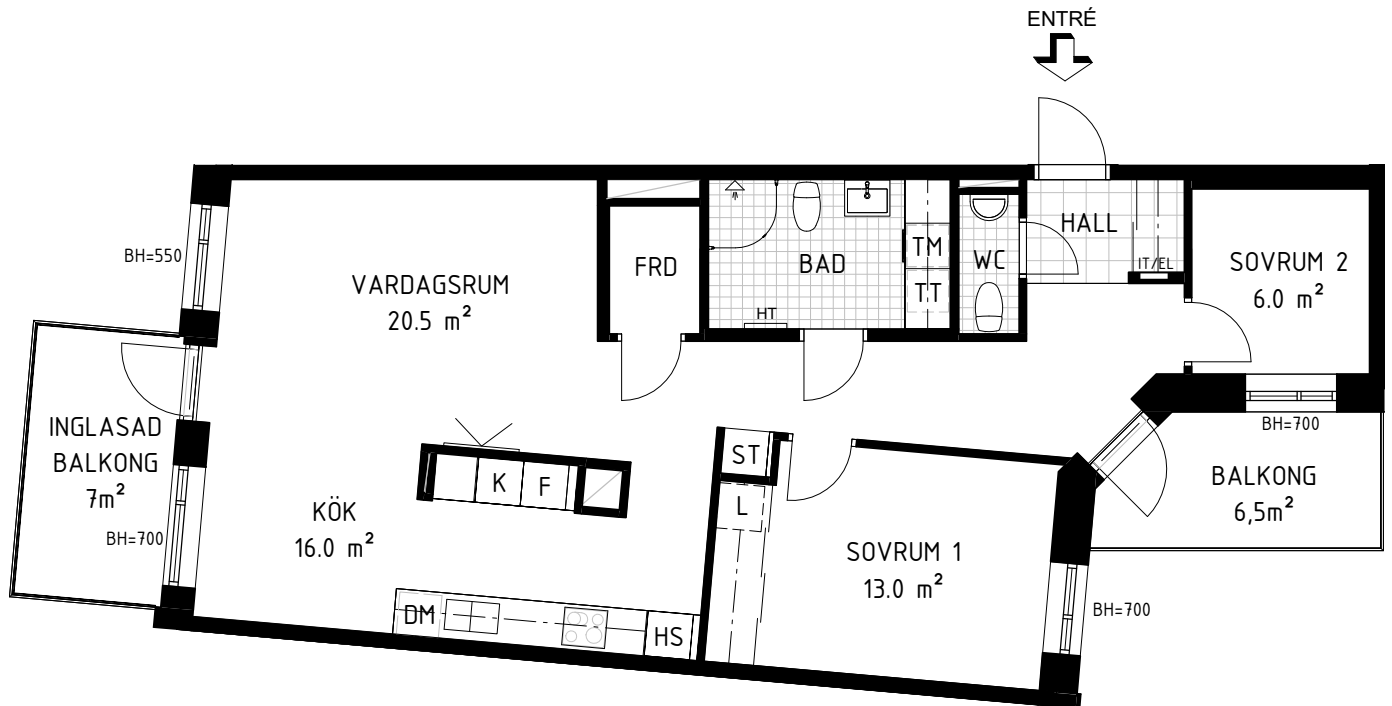

Bonum Brf Trollberget 2

3 Rum & Kök, 81 m²

Finns separat
säsongsföråd

GARDEROB	INDUKTIONSHÄLL	DISKMASKIN	SCHAKT	BH BRÖSTNINGSHÖJD
SKJUTDÖRRGARDEROB	KYL	TVÄTTMASKIN	HÖGSKÅP MED UGN OCH MICRO	TVÄTTSTÄLL OCH SPEGEL OCH BELYSNING
ÖVERSKÅP I KÖK/BAD	FRYS	TORKTUMLARE	KLK KLÄDKAMMARE	KOMMOD OCH SPEGEL MED BELYSNING
LINNE	KYL/FRYS	KOMBIVÄTTMASKIN	FÖRSTÄRKT VÄGG FÖR TV	ELCENTRAL/IT-SKÅP
		HT HANDDUKSTORK	STÄDSKÅP	INKLÄDNAD TAK