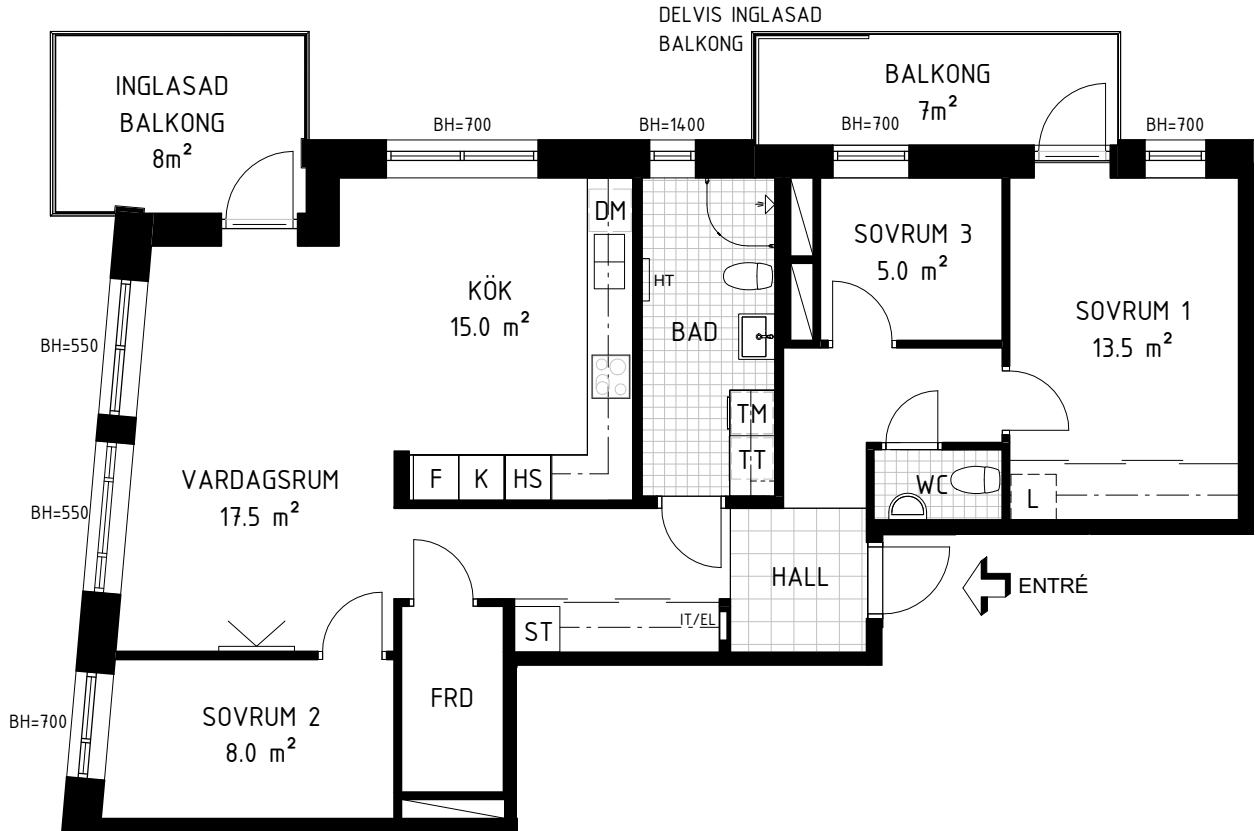

## 4 Rum & Kök, 90 m<sup>2</sup>

Finns separat  
säsongsförråd

G GARDEROB	INDUKTIONSHÄLL	DM DISKMASKIN	SCHAKT	BH BRÖSTNINGSHÖJD
SKJUTDÖRRGARDEROB	K KYL	TM TVÄTTMASKIN	HS HÖGSKÅP MED UGN OCH MICRO	TVÄTTSTÄLL OCH SPEGEL OCH BELYSNING
ÖVERSKÅP I KÖK/BAD	F FRYS	TT TORKTUMLARE	KLK KLÄDKAMMARE	KOMMOD OCH SPEGEL MED BELYSNING
L LINNE	K/F KYL/FRYS	KM KOMBITVÄTTMASKIN	FÖRSTÄRKT VÄGG FÖR TV	IT/EL ELCENTRAL/IT-SKÅP
		HT HANDDUKSTORK	ST STÄDSKÅP	INKLÄDNAD TAK