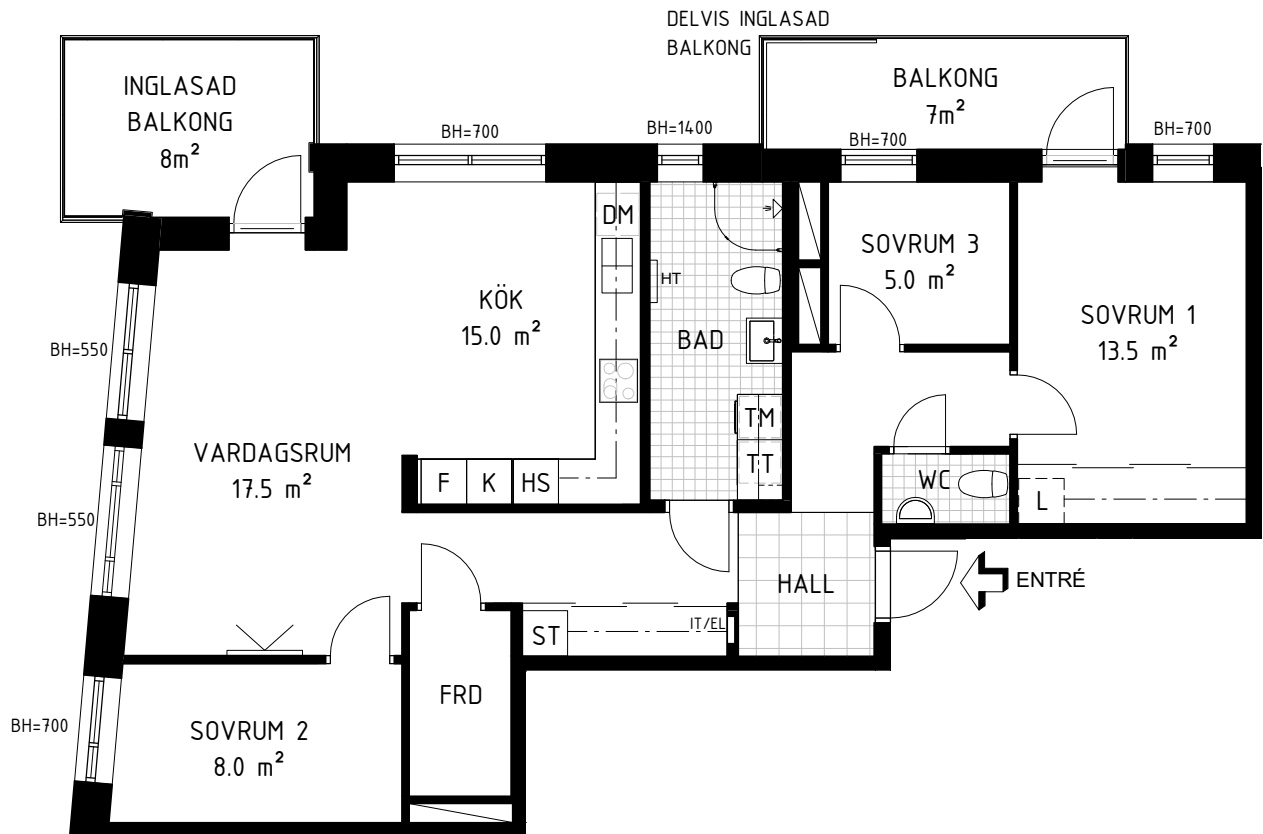

Bonum Brf Trollberget 2

4 Rum & Kök, 90 m²

Finns separat
säsongförråd

GARDEROB	INDUKTIONSHÄLL	DISKMASKIN	SCHAKT	BH BRÖSTNINGSHÖJD
SKJUTDÖRRGARDEROB	KYL	TVÄTTMASKIN	HÖGSKÅP MED UGN OCH MICRO	TVÄTTSTÄLL OCH SPEGEL OCH BELYSNING
ÖVERSKÅP I KÖK/BAD	FRYS	TORKTUMLARE	KLK KLÄDKAMMARE	KOMMOD OCH SPEGEL MED BELYSNING
LINNE	KYL/FRYS	KOMBIVÄTTMASKIN	FÖRSTÄRKT VÄGG FÖR TV	ELCENTRAL/IT-SKÅP
		HT HANDDUKSTORK	STÄDSKÅP	INKLÄDNAD TAK