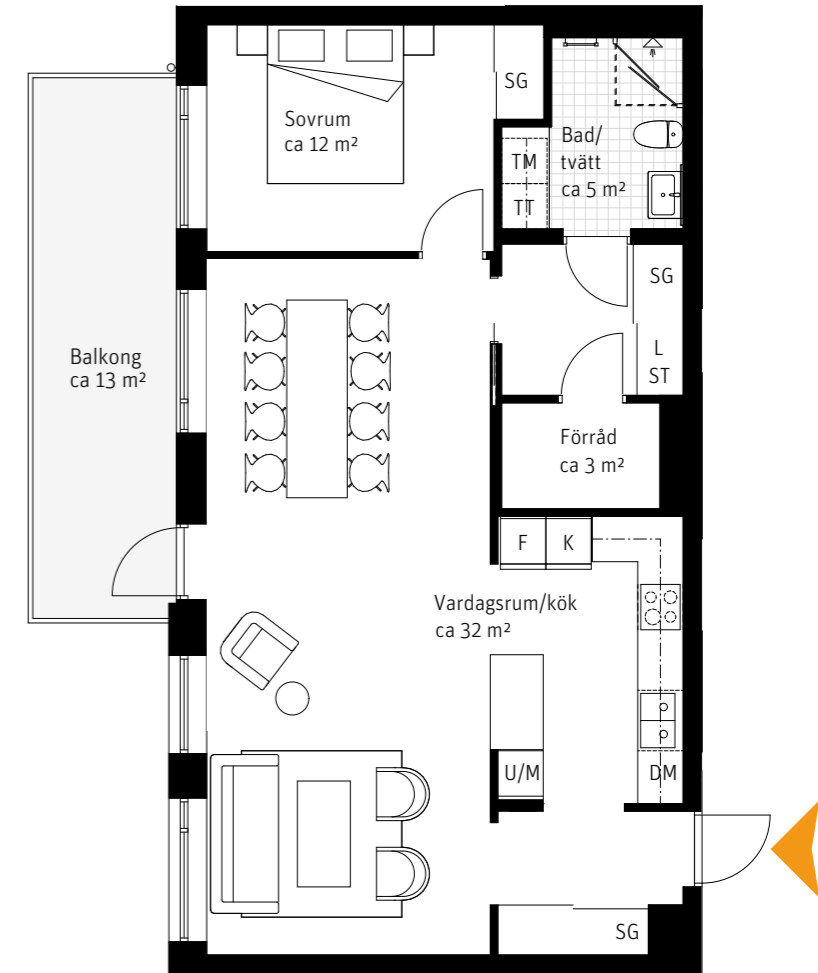

Alternativ planlösning

RUMSHÖJD
Ca 2.5 m om inget annat anges.

Versiondatum 2024 06 10

RIKSBYGGEN RESERVERAR SIG FÖR EV. TRYCKFEL OCH FÖRBEHÅLLER SIG RÄTTEN ATT GÖRA ÄNDRINGAR. OM BOYTAN MELLAN FÖRHANDSAVTAL OCH UPPLÄTELSEAVTAL SKILJER SIG MER ÄN 5% KORRIGERAS INSATSEN.