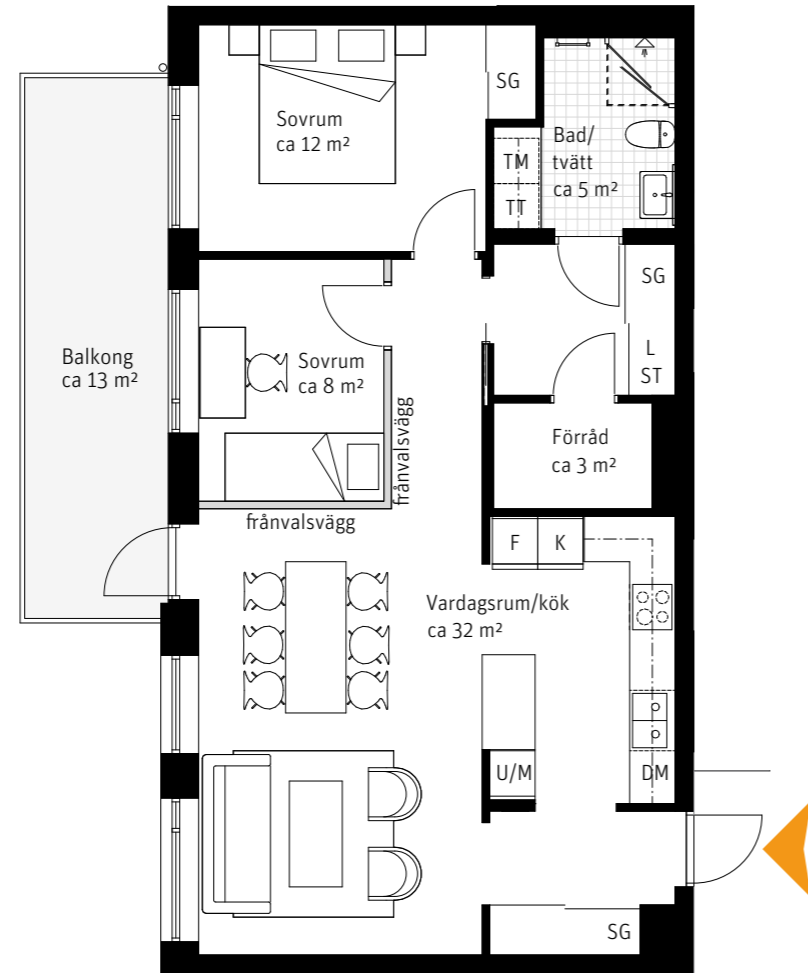

# 3 Rok, ca 76 m<sup>2</sup>

Bonum Brf Polstjärnan  
Lgh 5203, 5303, 5403, 5503

# 2 Rok, ca 76 m<sup>2</sup>

## Grundutförande

### Förklaringar

- K Kylskåp
- F Frys
-  Inbyggnadshäll
- U/M Ugn/Mikro
- DM Diskmaskin
- Överskåp
- TM Tvättmaskin
- TT Torktumlare
-  Handdukstork
- ST Städskåp
- L Linneskåp
- SG Skjutdörrsgarderob