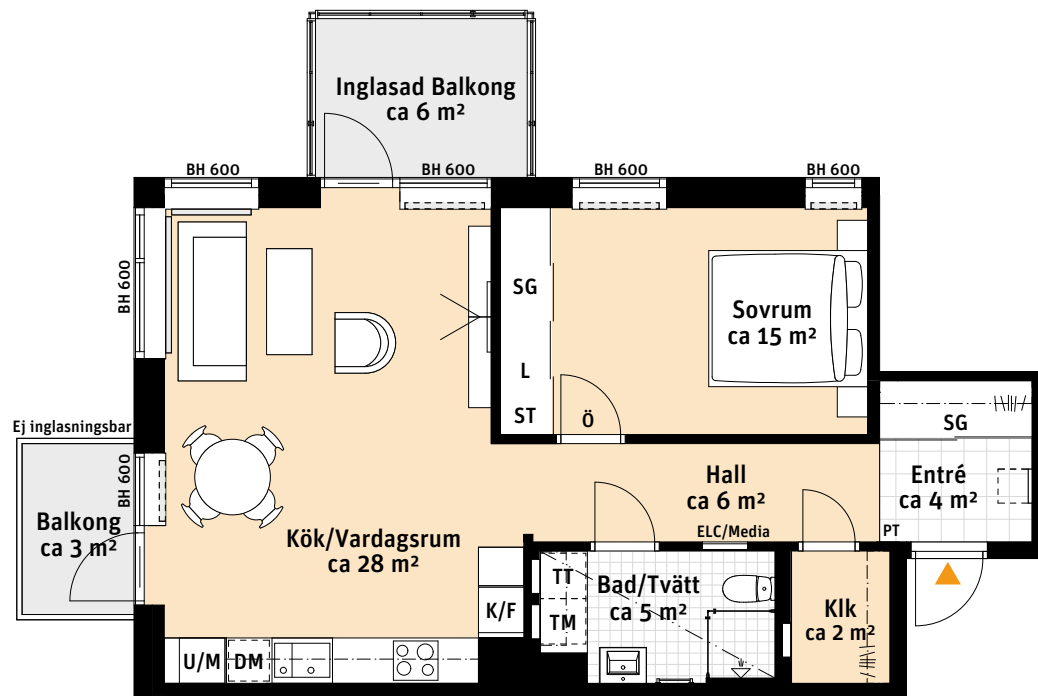

# 2 Rok, ca 64 m<sup>2</sup>

Brf Sångstenen  
352

- K/F Kyl/Frys
- Inbyggnadshäll
- U/M Ugn/Mikro
- DM Diskmaskin
- Överskåp/Klädstång
- TM Tvättmaskin
- TT Torktumlare
- Handdukstork
- SG Skjutdörrsgarderob
- ST Städskåp
- L Linneskåpsinredning
- Klk Klädkammare
- ELC Elcentral
- Ö Överljus
- Sits som tillval
- BH Bröstningshöjd i mm
- Inspektionslucka VVS
- Radiator
- Radiator i nisch
- PT Porttelefon
- Nedsänkt tak Bad/ WC

1:100

Rätt till ändringar förbehålles

RUMSHÖJD  
Ca 2.5 m om inget annat anges.

LÄGENHETSNUMRERING