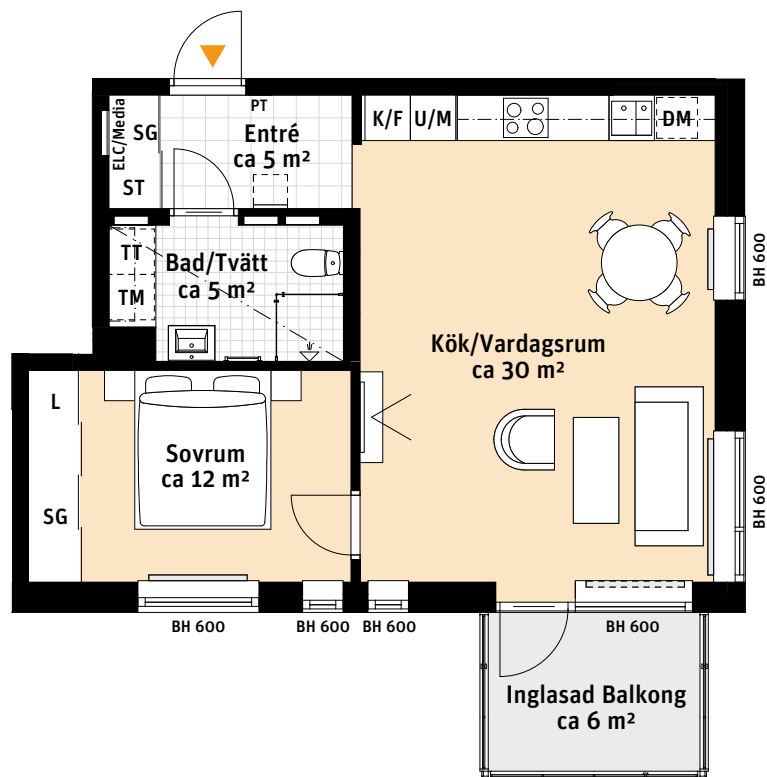

2 Rok, ca 54 m²

Brf Sångstenen 351

- K/F Kyl/Frys
-  Inbyggnadshäll
- U/M Ugn/Mikro
- DM Diskmaskin
- Överskåp
- TM Tvättmaskin
- TT Torktumlare
-  Handdukstork
- SG Skjutdörrsgarderob
- ST Städskåp
- L Linneskåpsinredning
- ELC Elcentral
-  Sits som tillval
- BH Bröstningshöjd i mm
-  Inspektionslucka VVS
-  Radiator
-  Radiator i nisch
- PT Porttelefon
- Nedsänkt tak Bad/ WC

1:100

Rätt till ändringar förbehålles

RUMSHÖJD
Ca 2.5 m om inget annat anges.

LÄGENHETSNUMRERING