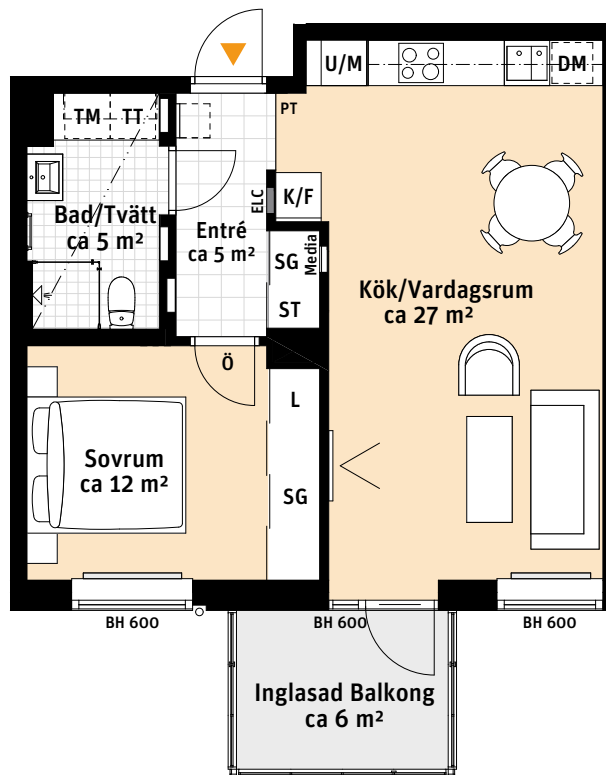

2 Rok, ca 51 m²

Brf Sångstenen
332 342

- K/F Kyl/Frys
-  Inbyggnadshäll
- U/M Ugn/Mikro
- DM Diskmaskin
- Överskåp
- TM Tvättmaskin
- TT Torktumlare
-  Handdukstork
- SG Skjutdörrsgarderob
- ST Städskap
- L Linneskåpsinredning
- ELC Elcentral
-  Sits som tillval
- BH Bröstningshöjd i mm
-  Inspektionslucka VVS
-  Radiator
-  Radiator i nisch
- PT Porttelefon
- Nedsänkt tak Bad/ WC

RUMSHÖJD
Ca 2.5 m om inget annat anges.

LÄGENHETSNUMRERING

1:100

Rätt till ändringar förbehålles