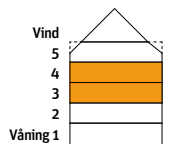

- PT Porttelefon
- Nedsänkt tak Bad/ WC

RUMSHÖJD  
Ca 2.5 m om inget annat anges.

Rätt till ändringar förbehålles