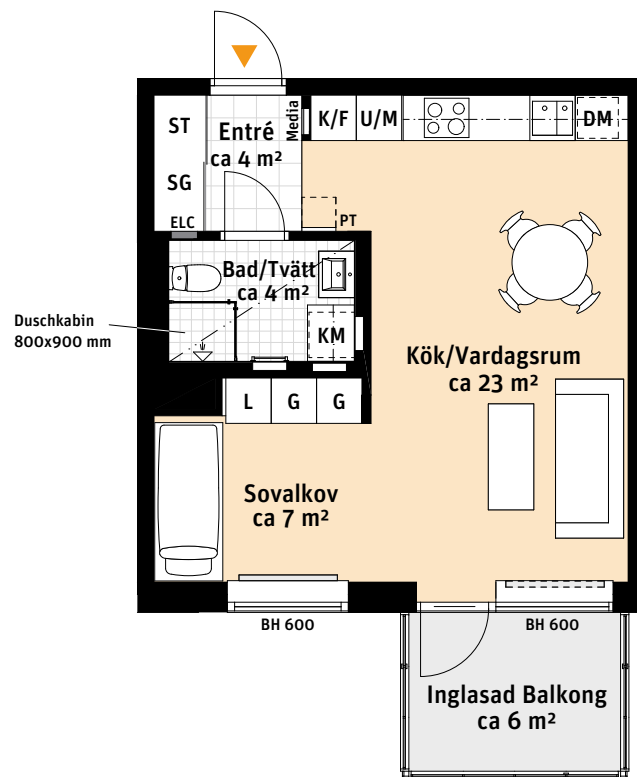

1 Rok, ca 39 m²

Brf Sångstenen
333 343

- K/F Kyl/Frys
-  Inbyggdshäll
- U/M Ugn/Mikro
- DM Diskmaskin
- Överskåp
-  Handdukstork
- KM Kombimaskin
- SG Skjutdörrsgarderob
- L Linneskåp
- G Garderob
- ST Städsåp
- ELC Elcentral
-  Sits som tillval
- BH Bröstningshöjd i mm
-  Inspektionslucka VVS
-  Radiator
-  Radiator i nisch
- PT Porttelefon
- Nedsänkt tak Bad/ WC

1:100

Rätt till ändringar förbehålles

RUMSHÖJD
Ca 2.5 m om inget annat anges.

LÄGENHETSNUMRERING