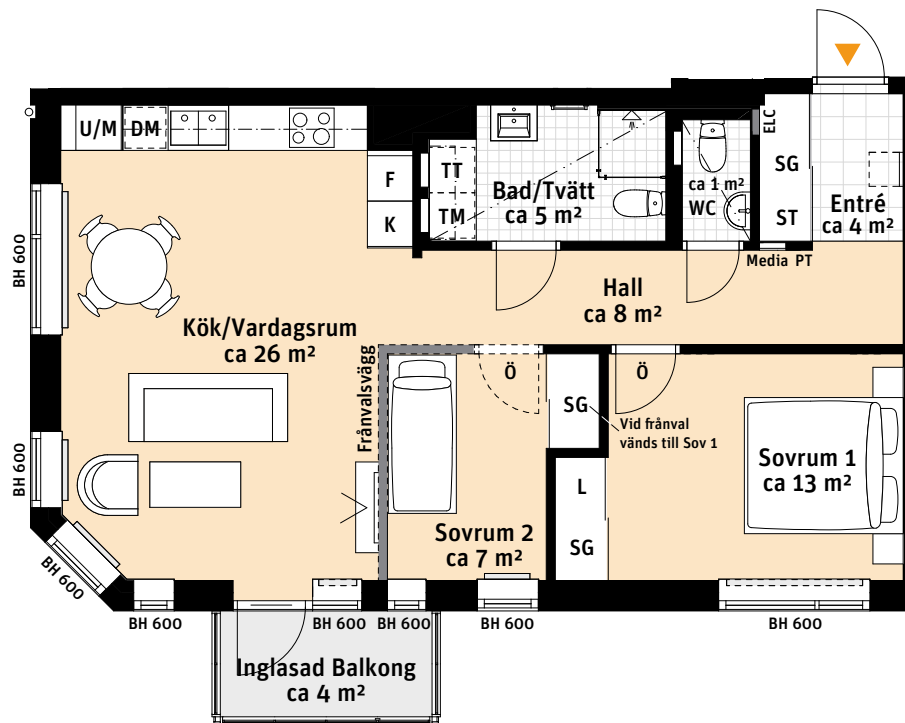

3 Rok, ca 69 m²

Brf Sångstenen
324

- K Kylskåp
- F Frys
- Inbyggnadshäll
- U/M Ugn/Mikro
- DM Diskmaskin
- Överskåp
- TM Tvättmaskin
- TT Torktumlare
- Handduktork
- SG Skjutdörrsgarderob
- ST Städsåp
- L Linneskåpsinredning
- ELC Elcentral
- Ö Överljus
- Sits som tillval
- BH Bröstningshöjd i mm
- Inspektionslucka VVS
- Radiator
- Radiator i nisch
- PT Porttelefon
- Nedsänkt tak Bad/ WC

1:100

Rätt till ändringar förbehålles

RUMSHÖJD
Ca 2.5 m om inget annat anges.

LÄGENHETSNUMRERING