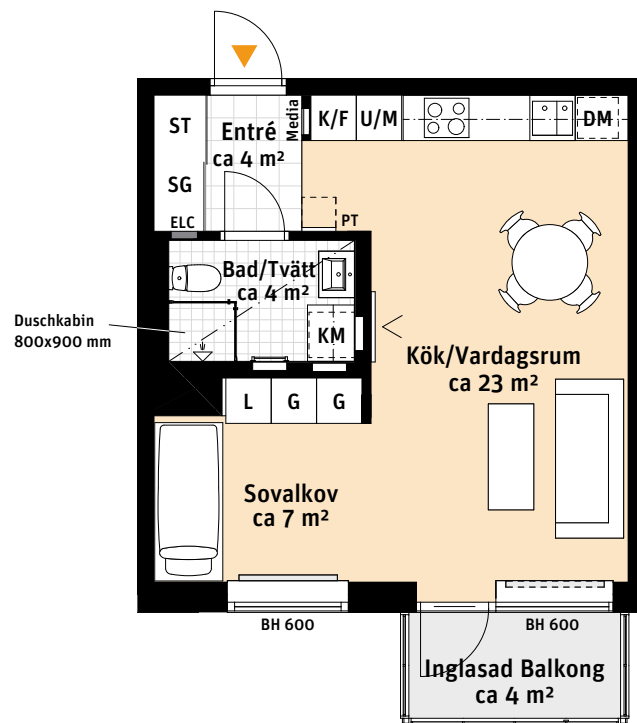

1 Rok, ca 39 m²

Brf Sångstenen 323

- K/F Kyl/Frys
-  Inbyggdshäll
- U/M Ugn/Mikro
- DM Diskmaskin
- Överskåp
-  Handdukstork
- KM Kombimaskin
- SG Skjutdörrsgarderob
- L Linneskåp
- G Garderob
- ST Städsåp
- ELC Elcentral
-  Sits som tillval
- BH Bröstningshöjd i mm
-  Inspektionslucka VVS
-  Radiator
-  Radiator i nisch
- PT Porttelefon
- Nedsänkt tak Bad/ WC

1:100

Rätt till ändringar förbehålles

RUMSHÖJD
Ca 2.5 m om inget annat anges.

LÄGENHETSNUMRERING