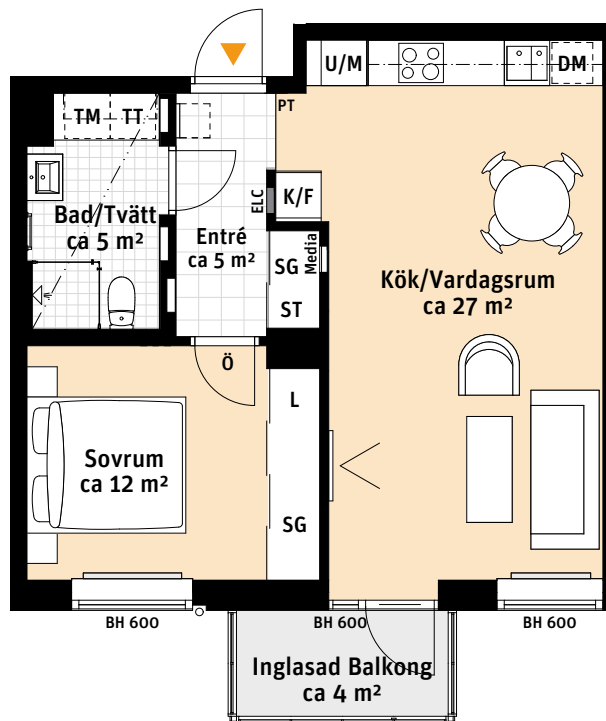

# 2 Rok, ca 51 m<sup>2</sup>

Brf Sångstenen  
322

- K/F Kyl/Frys
- Inbyggnadshäll
- U/M Ugn/Mikro
- DM Diskmaskin
- Överskåp
- TM Tvättmaskin
- TT Torktumlare
- Handdukstork
- SG Skjutdörrsgarderob
- ST Städskap
- L Linneskåpsinredning
- ELC Elcentral
- Sits som tillval
- BH Bröstningshöjd i mm
- Inspektionslucka VVS
- Radiator
- Radiator i nisch
- PT Porttelefon
- Nedsänkt tak Bad/ WC

RUMSHÖJD  
Ca 2.5 m om inget annat anges.

LÄGENHETSNUMRERING

1:100

Rätt till ändringar förbehålles