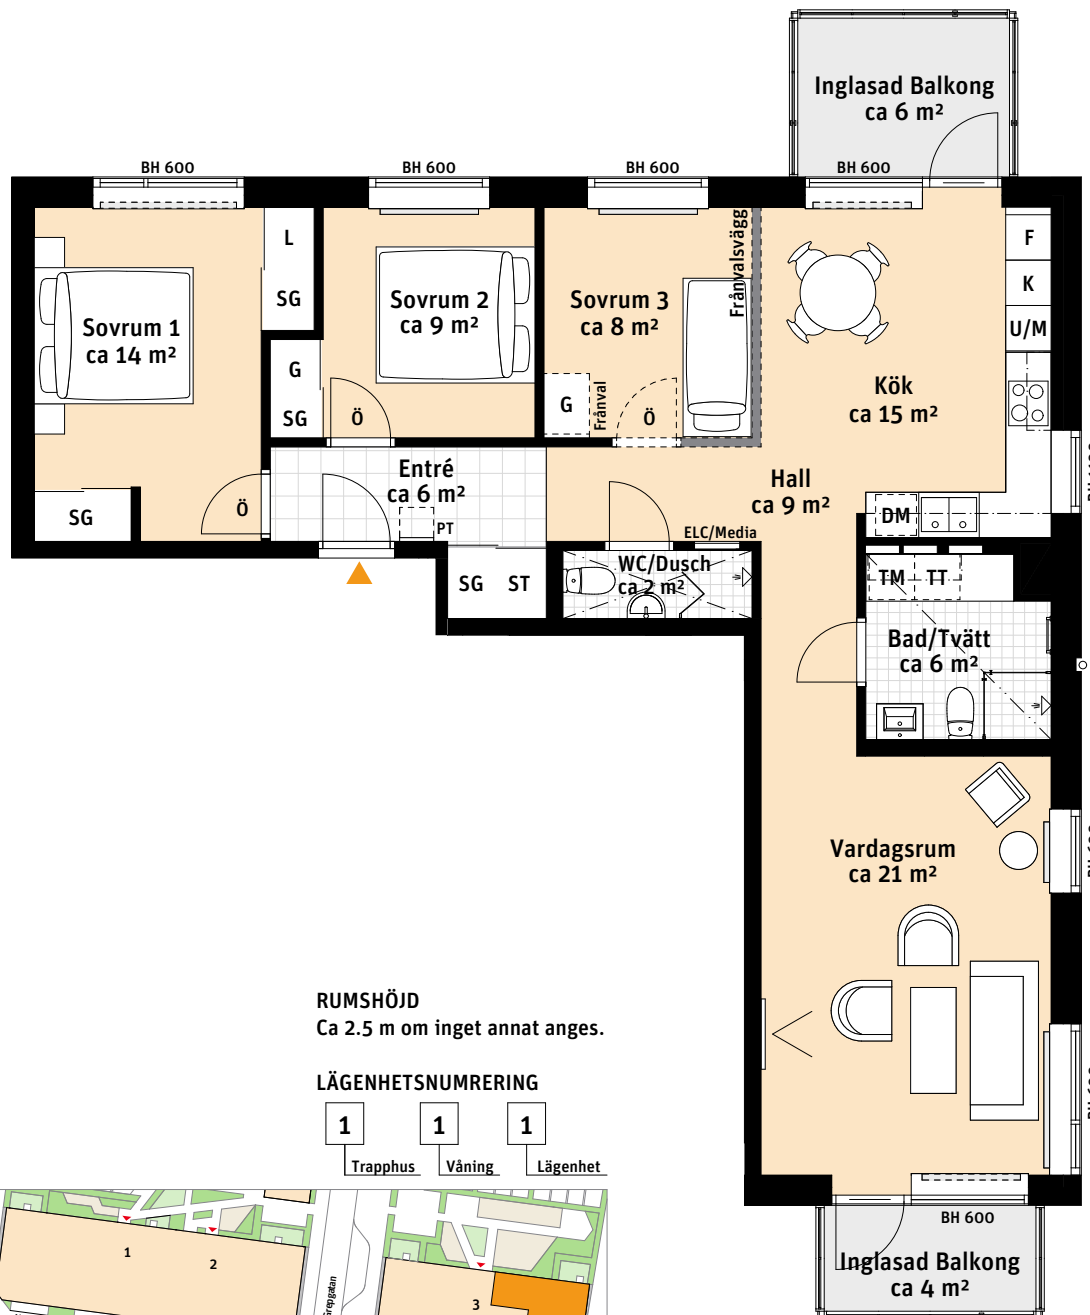

# 4 Rok, ca 95 m<sup>2</sup>

## Brf Sångstenen 321

- K Kylskåp
- F Frys
-  Inbyggnadshäll
- U/M Ugn/Mikro
- DM Diskmaskin
- Överskåp
- TM Tvättmaskin
- TT Torktumlare
-  Handduktork
- SG Skjutdörrsgarderob
- G Garderob
- ST Städskåp
- L Linneskåpsinredning
- ELC Elcentral
- Ö Överljus
-  Sits som tillval
- BH Bröstningshöjd i mm
-  Inspektionslucka VVS
-  Radiator
-  Radiator i nisch

- PT Porttelefon
- Nedsänkt tak Bad/ WC

**RUMSHÖJD**  
Ca 2.5 m om inget annat anges.

Rätt till ändringar förbehålles