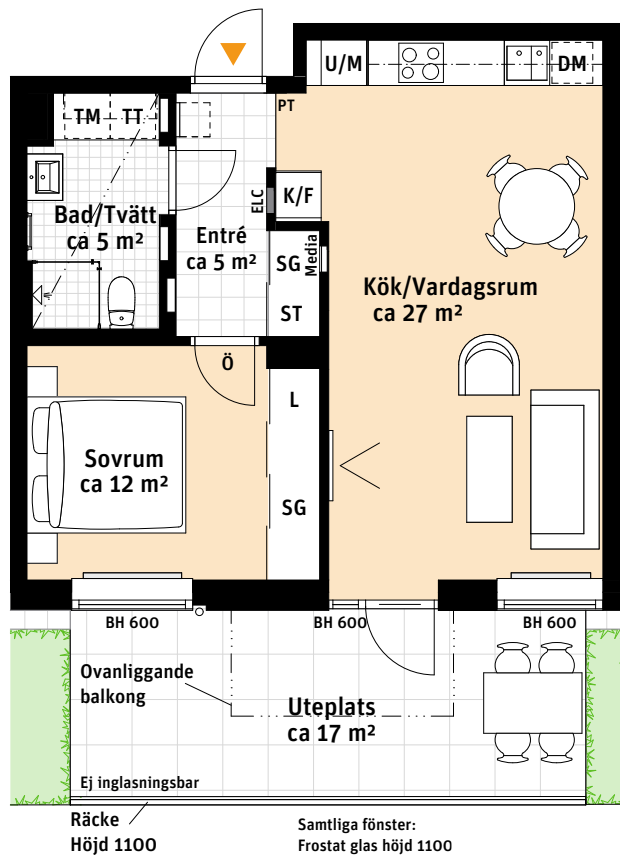

2 Rok, ca 51 m²

Brf Sångstenen 314

- K/F Kyl/Frys
-  Inbyggnadshäll
- U/M Ugn/Mikro
- DM Diskmaskin
- Överskåp
- TM Tvättmaskin
- TT Torktumlare
-  Handdukstork
- SG Skjutdörrsgarderob
- ST Städskap
- L Linneskåpsinredning
- ELC Elcentral
-  Sits som tillval
- BH Bröstningshöjd i mm
-  Inspektionslucka VVS
-  Radiator
-  Radiator i nisch
- PT Porttelefon
- Nedsänkt tak Bad/ WC

1:100

Rätt till ändringar förbehålles

RUMSHÖJD
Ca 2.5 m om inget annat anges.

LÄGENHETSNUMRERING