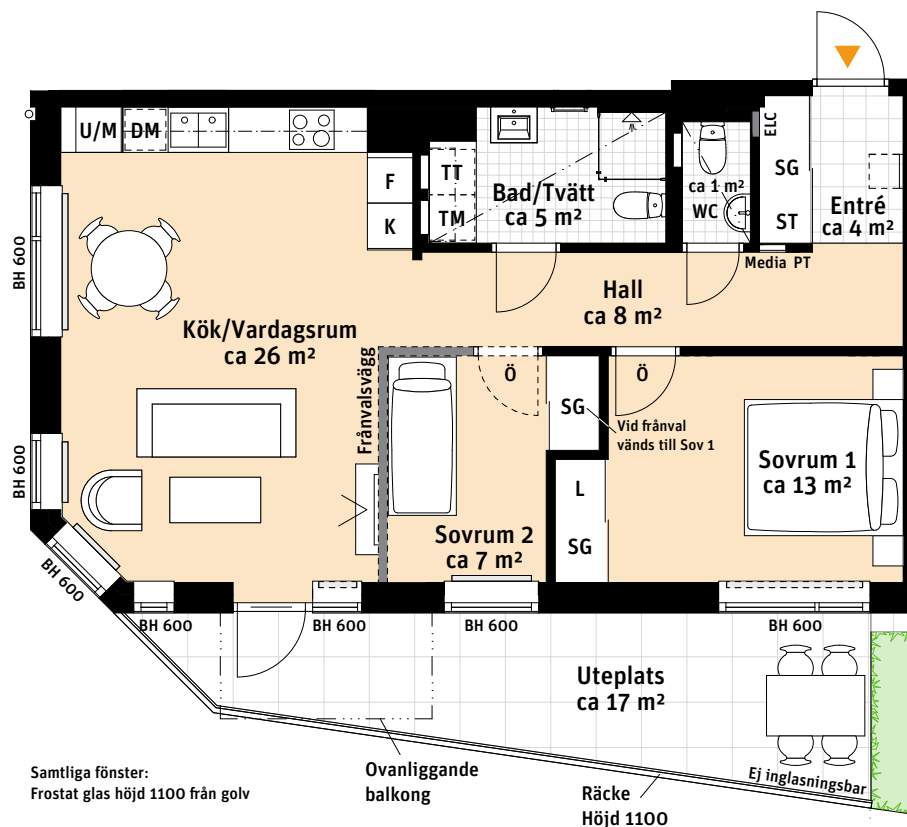

# 3 Rok, ca 69 m<sup>2</sup>

Brf Sångstenen  
311

- K Kylskåp
- F Frys
- Inbyggnadshäll
- U/M Ugn/Mikro
- DM Diskmaskin
- Överskåp
- TM Tvättmaskin
- TT Torktumlare
- Handdukstork
- SG Skjutdörrsgarderob
- ST Städsåp
- L Linneskåpsinredning
- ELC Elcentral
- Ö Överljus
- Sits som tillval
- BH Bröstningshöjd i mm
- Inspektionslucka VVS
- Radiator
- Radiator i nisch
- PT Porttelefon
- Nedsänkt tak Bad/ WC

Samtliga fönster:  
Frostat glas höjd 1100 från golv

Ovanliggande  
balkong

Räcke  
Höjd 1100

Ej inglasningsbar

RUMSHÖJD  
Ca 2.5 m om inget annat anges.

LÄGENHETSNUMRERING

1:100

Rätt till ändringar förbehålles