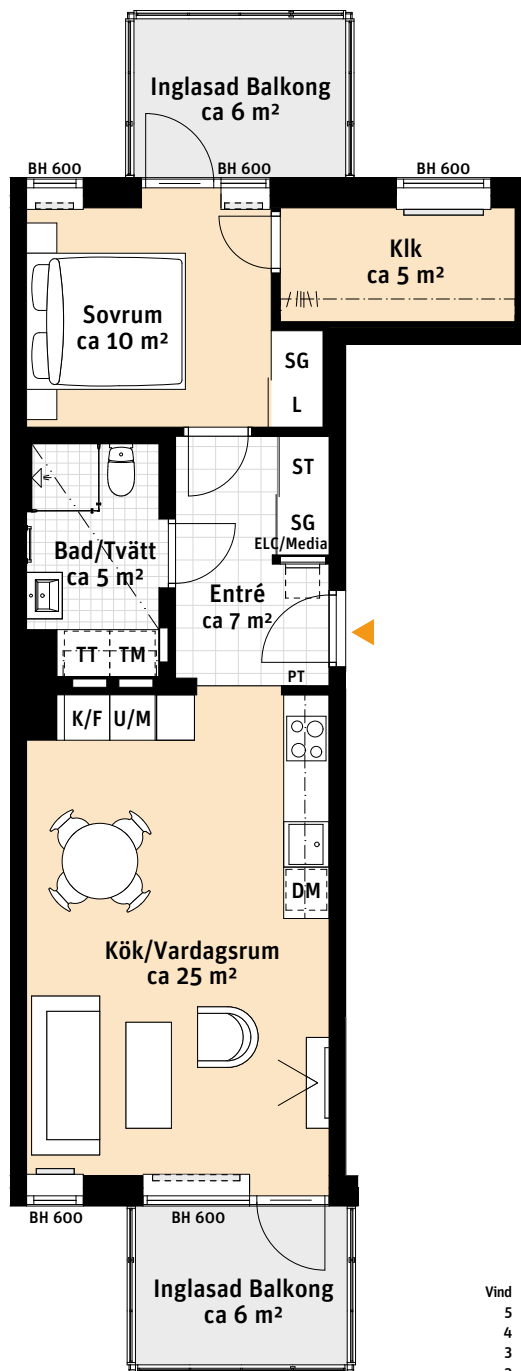

2 Rok, ca 54 m²

Brf Sångstenen
234 244

- K/F Kyl/Frys
-  Inbyggnadshäll
- U/M Ugn/Mikro
- DM Diskmaskin
- Överskåp/Klädstång
- TM Tvättmaskin
- TT Torktumlare
-  Handdukstork
- SG Skjutdörrsgarderob
- ST Städskap
- L Linneskåpsinredning
- ELC Elcentral
-  Sits som tillval
- BH Bröstningshöjd i mm
-  Inspektionslucka VVS
-  Radiator
-  Radiator i nisch
- PT Porttelefon
- Nedsänkt tak Bad/ WC

1:100

Rätt till ändringar förbehålles

RUMSHÖJD
Ca 2.5 m om inget annat anges.

LÄGENHETSNUMRERING