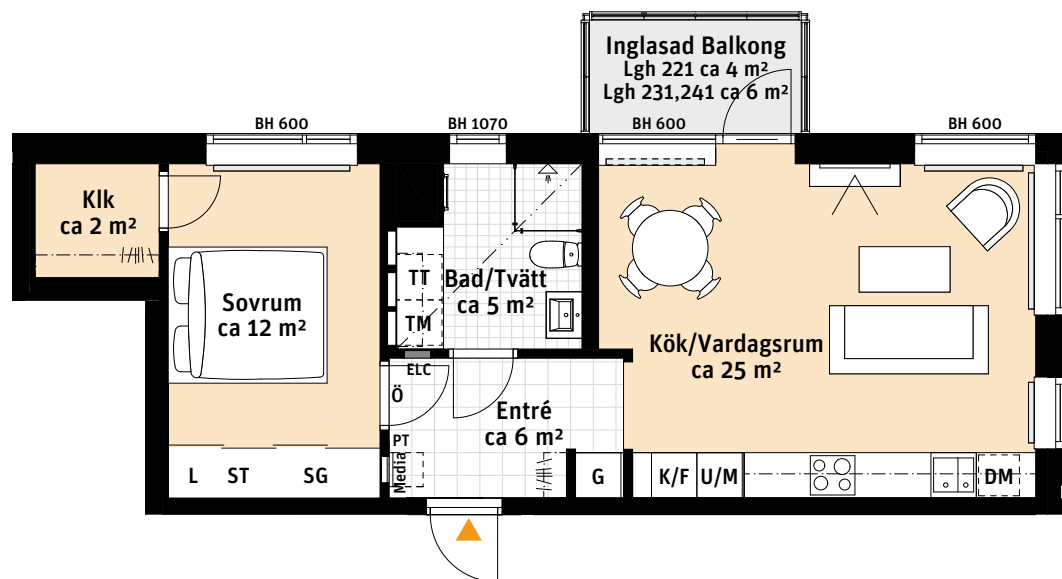

2 Rok, ca 52 m²

Brf Sångstenen
221 231 241

- K/F Kyl/Frys
- Inbyggnadshäll
- U/M Ugn/Mikro
- DM Diskmaskin
- Överskåp/Klädstång
- TM Tvättmaskin
- TT Torktumlare
- Handdukstork
- Kapphylla
- SG Skjutdörrsgarderob
- G Garderob
- ST Städskåp
- L Linneskåpsinredning
- Klk Klädkammare
- ELC Elcentral
- Ö Överljus
- Sits som tillval
- BH Bröstningshöjd i mm
- Inspektionslucka VVS
- Radiator
- PT Porttelefon
- Radiator i nisch
- Nedsänkt tak Bad/ WC

RUMSHÖJD
Ca 2.5 m om inget annat anges.

LÄGENHETSNUMRERING

1:100

Rätt till ändringar förbehålles