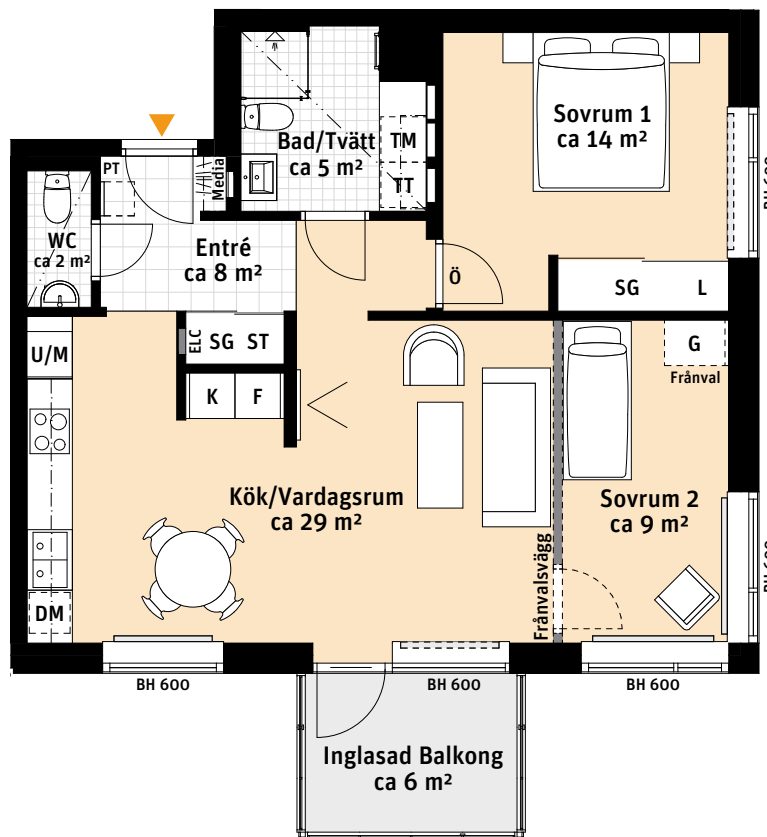

# 3 Rok, ca 70 m<sup>2</sup>

Brf Sångstenen  
232 242

- K Kylskåp
- F Frys
- Inbyggnadshäll
- U/M Ugn/Mikro
- DM Diskmaskin
- Överskåp
- TM Tvättmaskin
- TT Torktumlare
- Handdukstork
- Kapphylla
- SG Skjutdörrsgarderob
- G Garderob
- ST Städsåp
- L Linneskåpsinredning
- ELC Elcentral
- Ö Överljus
- Sits som tillval
- BH Bröstningshöjd i mm
- Inspektionslucka VVS
- Radiator
- PT Porttelefon
- Radiator i nisch
- Nedsänkt tak Bad/ WC

RUMSHÖJD  
Ca 2.5 m om inget annat anges.

LÄGENHETSNUMRERING

1:100

Rätt till ändringar förbehålles