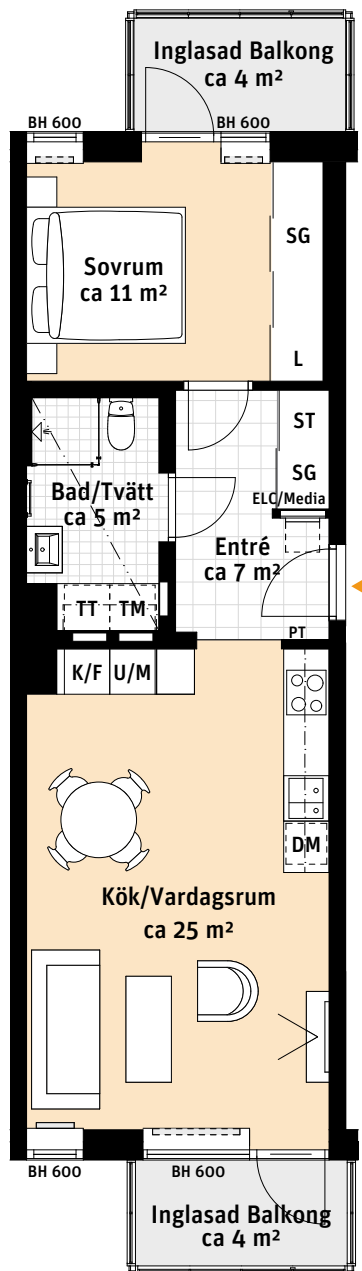

2 Rok, ca 50 m²

Brf Sångstenen
224

- K/F Kyl/Frys
-  Inbyggnadshäll
- U/M Ugn/Mikro
- DM Diskmaskin
- Överskåp
- TM Tvättmaskin
- TT Torktumlare
-  Handdukstork
- SG Skjutdörrsgarderob
- ST Städsåp
- L Linneskåpsinredning
- ELC Elcentral
-  Sits som tillval
- BH Bröstningshöjd i mm
-  Inspektionslucka VVS
-  Radiator
-  Radiator i nisch
- PT Porttelefon
- Nedsänkt tak Bad/ WC

1:100

Rätt till ändringar förbehålles

RUMSHÖJD
Ca 2.5 m om inget annat anges.

LÄGENHETSNUMRERING