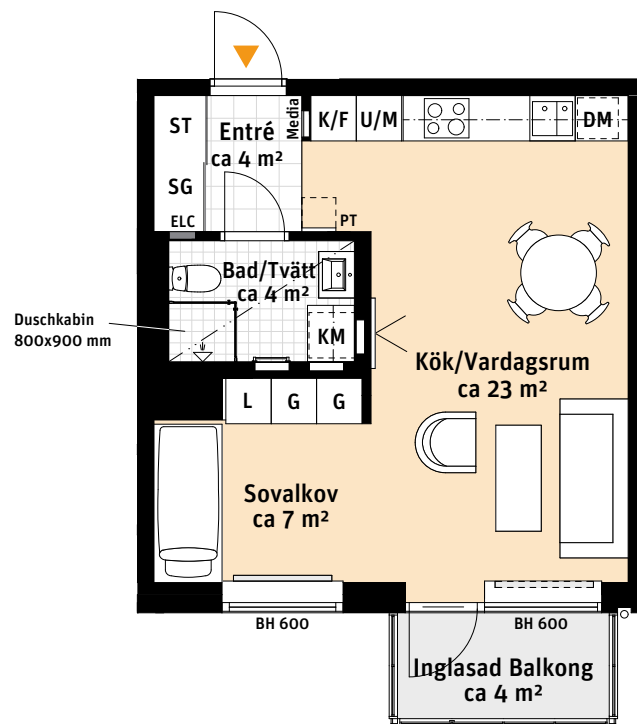

# 1 Rok, ca 39 m<sup>2</sup>

## Brf Sångstenen 223

- K/F Kyl/Frys
-  Inbyggdshäll
- U/M Ugn/Mikro
- DM Diskmaskin
- Överskåp
-  Handdukstork
- KM Kombimaskin
- SG Skjutdörrsgarderob
- L Linneskåp
- G Garderob
- ST Städsåp
- ELC Elcentral
-  Sits som tillval
- BH Bröstningshöjd i mm
-  Inspektionslucka VVS
-  Radiator
-  Radiator i nisch
- PT Porttelefon
- Nedsänkt tak Bad/ WC

1:100

Rätt till ändringar förbehålles

**RUMSHÖJD**  
Ca 2.5 m om inget annat anges.

**LÄGENHETSNUMRERING**