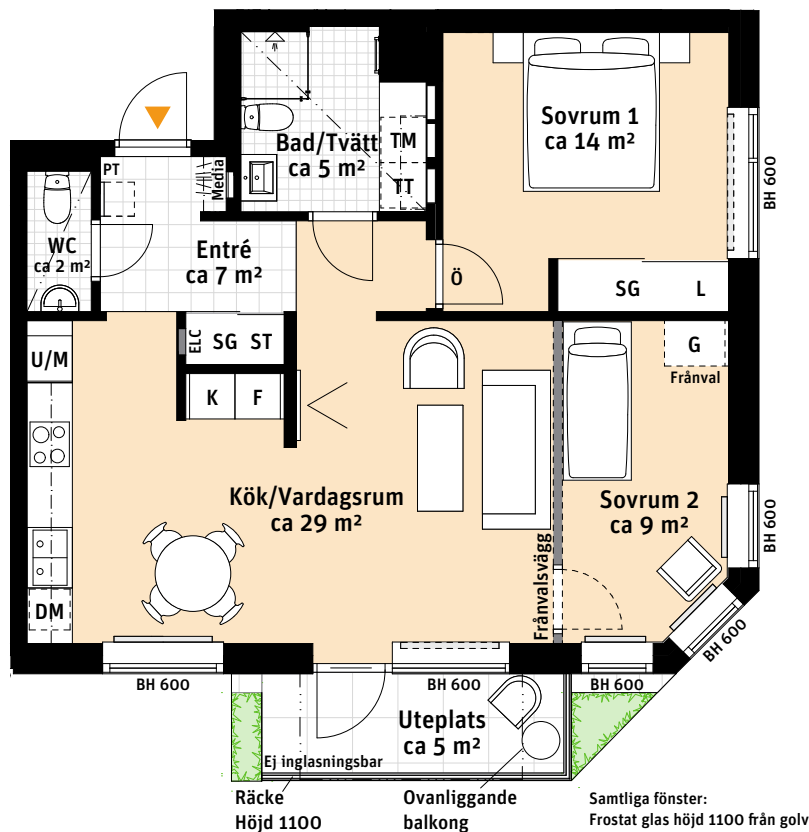

3 Rok, ca 70 m²

Brf Sångstenen 212

- K Kylskåp
- F Frys
- Inbyggnadshäll
- U/M Ugn/Mikro
- DM Diskmaskin
- Överskåp
- TM Tvättmaskin
- TT Torktumlare
- Handduktork
- Kapphylla
- SG Skjutdörrsgarderob
- G Garderob
- ST Städsåp
- L Linneskåpsinredning
- ELC Elcentral
- Ö Överljus
- Sits som tillval
- BH Bröstningshöjd i mm
- Inspektionslucka VVS
- Radiator
- PT Porttelefon
- Radiator i nisch
- Nedsänkt tak Bad/ WC

1:100

Rätt till ändringar förbehålles

RUMSHÖJD
Ca 2.5 m om inget annat anges.

LÄGENHETSNUMRERING