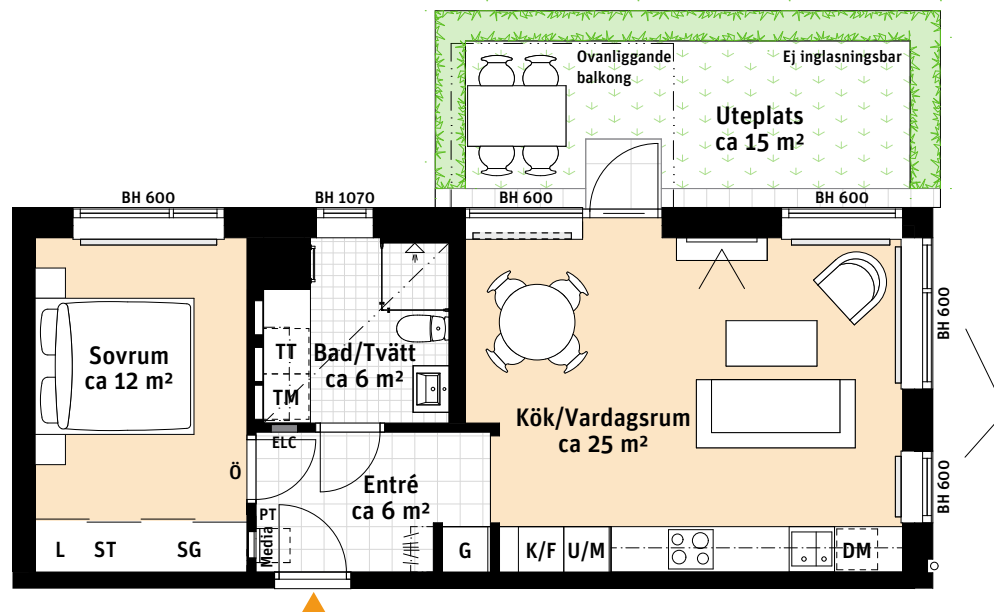

# 2 Rok, ca 50 m<sup>2</sup>

## Brf Sångstenen 211

- K/F Kyl/Frys
- Inbyggnadshäll
- U/M Ugn/Mikro
- DM Diskmaskin
- Överskåp
- TM Tvättmaskin
- TT Torktumlare
- Handdukstork
- Kapphylla
- SG Skjuddörrsgarderob
- G Garderob
- ST Städskap
- L Linneskåpsinredning
- ELC Elcentral
- Ö Överljus
- Sits som tillval
- BH Bröstningshöjd i mm
- Inspektionslucka VVS
- Radiator
- PT Porttelefon
- Radiator i nisch
- Nedsänkt tak Bad/ WC

Frostat glas höjd 1100 från golv

**RUMSHÖJD**  
Ca 2.5 m om inget annat anges.

**LÄGENHETSNUMRERING**

1:100

Rätt till ändringar förbehålles