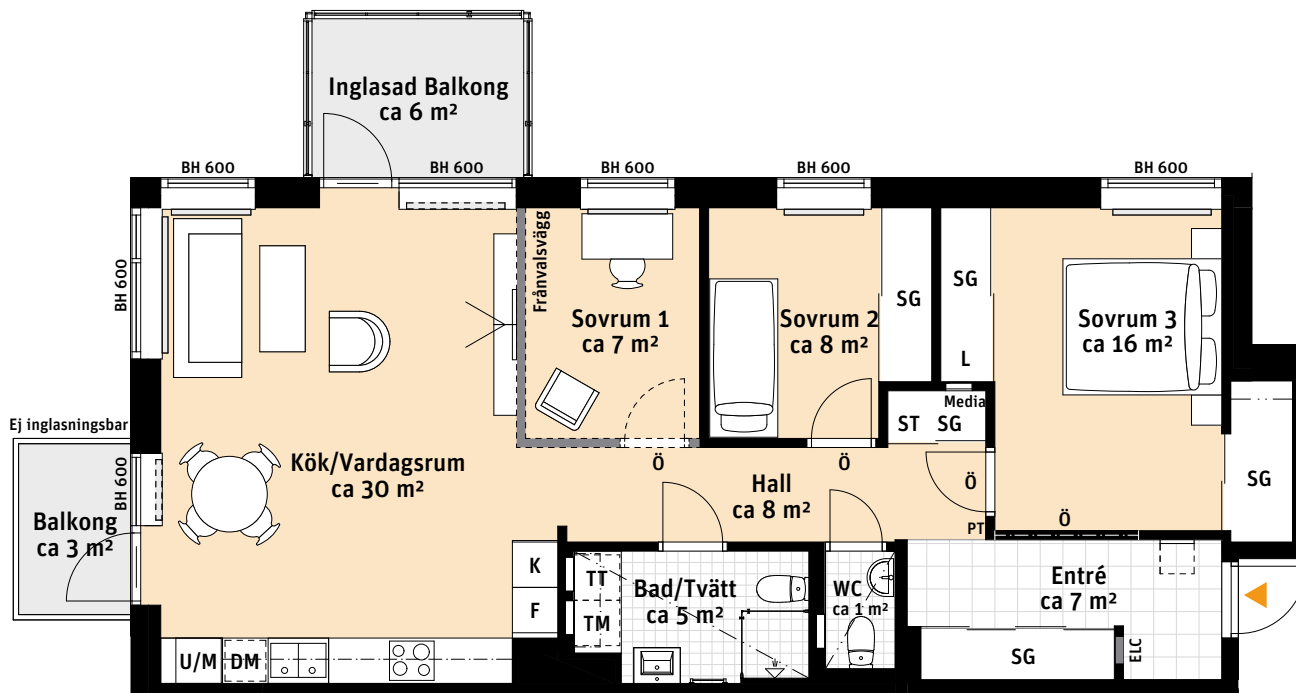

4 Rok, ca 89 m²

Brf Sångstenen
151

- K Kylskåp
- F Frys
- Inbyggnadshäll
- U/M Ugn/Mikro
- DM Diskmaskin
- Överskåp
- TM Tvättmaskin
- TT Torktumlare
- Handduktork
- SG Skjutdörrsgarderob
- ST Städskap
- L Linneskåpsinredning
- ELC Elcentral
- Ö Överljus
- Sits som tillval
- BH Bröstningshöjd i mm
- Inspektionslucka VVS
- Radiator
- Radiator i nisch
- PT Porttelefon
- Nedsänkt tak Bad/ WC

1:100

Rätt till ändringar förbehålles

RUMSHÖJD
Ca 2.5 m om inget annat anges.

LÄGENHETSNUMRERING