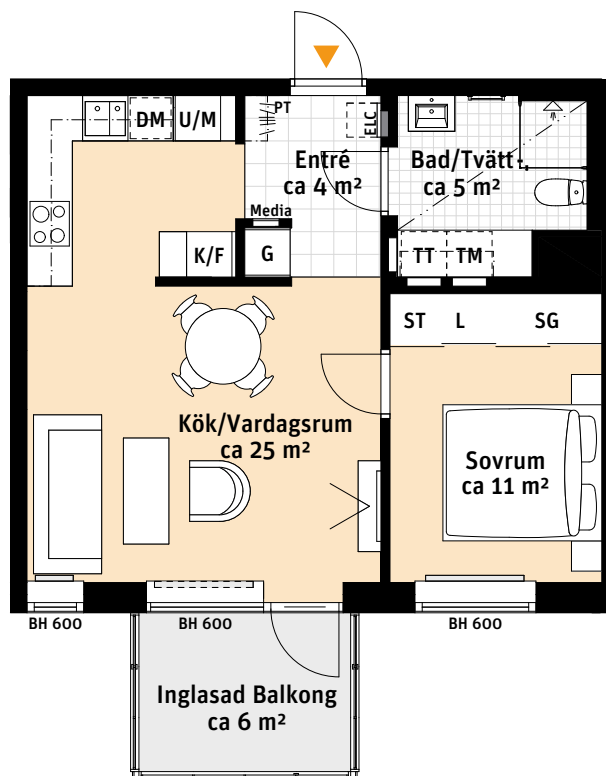

2 Rok, ca 48 m²

Brf Sångstenen
132 142

- K/F Kyl/Frys
- Inbyggnadshäll
- U/M Ugn/Mikro
- DM Diskmaskin
- Överskåp
- TM Tvättmaskin
- TT Torktumlare
- Handdukstork
- Kapphylla
- SG Skjutdörrsgarderob
- ST Städsåp
- L Linneskåpsinredning
- ELC Elcentral
- Sits som tillval
- BH Bröstningshöjd i mm
- Inspektionslucka VVS
- Radiator
- Radiator i nisch
- PT Porttelefon
- Nedsänkt tak Bad/ WC

1:100

Rätt till ändringar förbehålles

RUMSHÖJD
Ca 2.5 m om inget annat anges.

LÄGENHETSNUMRERING