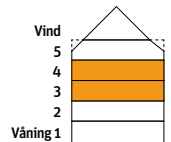

1:100

Rätt till ändringar förbehålles

RUMSHÖJD
Ca 2.5 m om inget annat anges.

LÄGENHETSNUMRERING