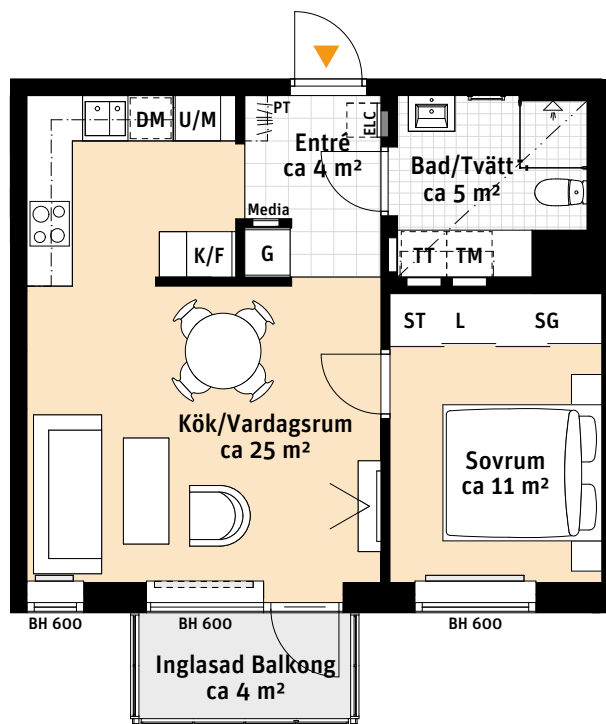

# 2 Rok, ca 48 m<sup>2</sup>

## Brf Sångstenen 122

- K/F Kyl/Frys
- Inbyggnadshäll
- U/M Ugn/Mikro
- DM Diskmaskin
- Överskåp
- TM Tvättmaskin
- TT Torktumlare
- Handdukstork
- Kapphylla
- SG Skjutdörrsgarderob
- ST Städsåp
- L Linnesåpsinredning
- ELC Elcentral
- Sits som tillval
- BH Bröstningshöjd i mm
- Inspektionslucka VVS
- Radiator
- Radiator i nisch
- PT Porttelefon
- Nedsänkt tak Bad/ WC

**RUMSHÖJD**  
Ca 2.5 m om inget annat anges.

**LÄGENHETSNUMRERING**

1:100

Rätt till ändringar förbehålles